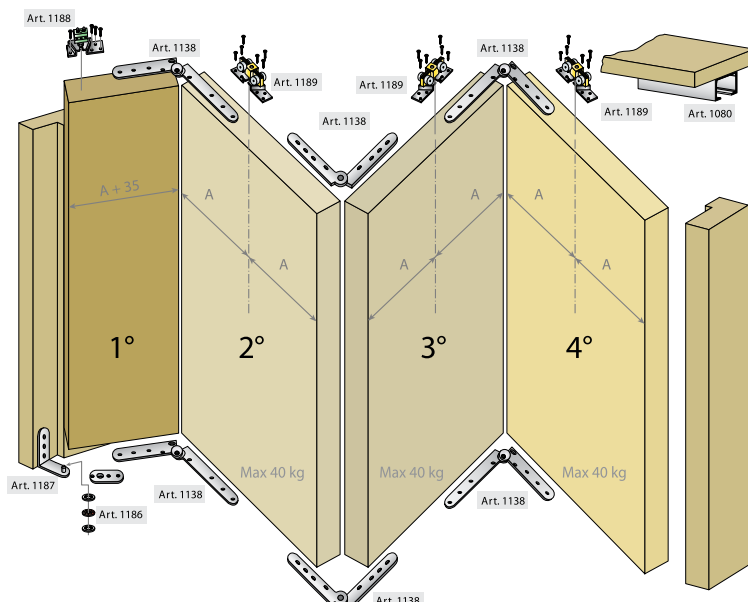

נתונים לתכנון

- הכנפיים השלמות הינן ברוחב שווה.
- משקל מירבי לכל דלת: 40 ק"ג.
- ניתן להכין דלתות עם 5 או עם 6 כנפיים.