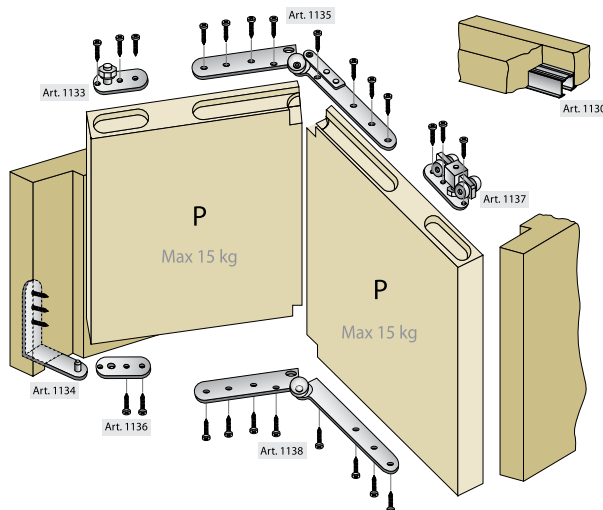

## מידע שימושי – דלתות הרמוניקה לבנין

### נתונים לתכנון

- שתי הכנפיים ברוחב שווה.
- משקל מירבי לשתי הכנפיים: 15 ק"ג.