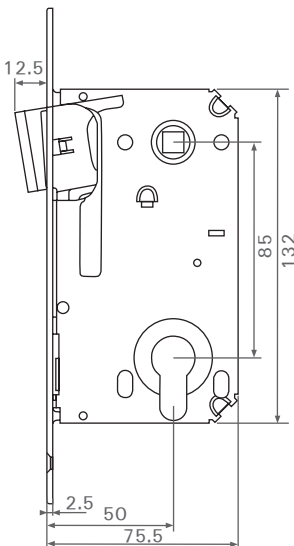

תיאור	מק"ט להזמנה			יח' מידה
	דגם	גודל/צורה	גימור	
מנעול מגנטי לצילינדר, כולל נגדית חדש!	8550C	03	ניקל מוברש	יח'
מנעול מגנטי תפוס/פנוי, כולל נגדית חדש!	9050B	03	ניקל מוברש	יח'
מנעול מגנטי מפתח רגיל, כולל נגדית חדש!	9050K	03	ניקל מוברש	יח'

חומר טכני מלא ניתן למצוא
בקטלוג הטכני ובאתר דומיסיל

מידע שימושי – מנעולים מגנטיים

8550C

המוצר כולל:

- מנעול תפוס-פנוי
- נגדית למנעול
- 4 ברגים