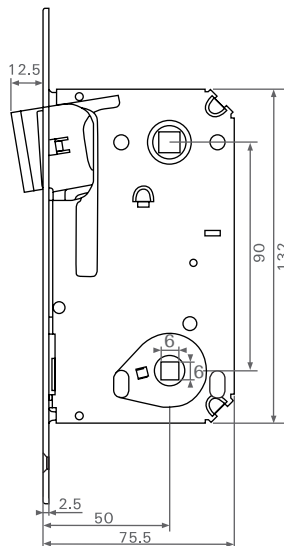

תיאור	מק"ט להזמנה			יח' מידה
	דגם	גודל/צורה	גימור	
 <p>קיט תפוס/פנוי הכולל מנעול, נגדית ומפתח לדלת הזזה AGB</p>	2918B	50 21	כרום מט	קיט
 <p>מנעול לדלת לצילינדר 90 חזית 22 מ"מ עגולה, כולל נגדית AGB</p>	3691	50 02	ניקל	יח'
 <p>מנעול מגנטי למפתח עם נעילה בלשונית חזית 18 מ"מ AGB</p> <p>חדש</p>	4101	50 02	ניקל	יח'
	4101	50 21	כרום מט	יח'
 <p>מנעול מגנטי תפוס/פנוי עם נעילה בלשונית חזית 18 מ"מ AGB</p> <p>חדש</p>	4102	50 02	ניקל	יח'
	4102	50 21	כרום מט	יח'
 <p>מנעול מגנטי לצילינדר עם נעילה בלשונית חזית 18 מ"מ AGB</p> <p>חדש</p>	4103	50 02	ניקל	יח'
	4103	50 21	כרום מט	יח'
 <p>מפתח למנעול PATENT מספר 0</p>	502	0 02	ניקל	יח'
 <p>מתאם מ- 8 מ"מ ל- 6 מ"מ</p>	502			יח'
 <p>מנעול לדלת</p>	578	BK 06	אוקסיד	יח'
	578	BK 08	זהב	יח'
	578	BK 13	נירוסטה מט	יח'
	578	BK 15	נחושת עתיקה	יח'
	578	ET 06	אוקסיד	יח'
	578	ET 08	זהב	יח'
	578	ET 13	נירוסטה מט	יח'
	578	ET 15	נחושת עתיקה	יח'

תיאור	מק"ט להזמנה			יח' מידה
	דגם	גודל/צורה	גימור	
 <p>לוחית נגדית למנעול 591 AGB</p>	590	02	ניקל	יח'
	590	06	אוקסיד	יח'
	590	08	זהב	יח'
 <p>מנעול תפוס/פנוי 6 מ"מ מעוגל, כולל נגדית AGB</p>	591	50 02	ניקל	יח'
	591	50 06	אוקסיד	יח'
	591	50 08	זהב	יח'
 <p>מנעול לדלת עם מפתח רגיל, כולל נגדית AGB</p>	591P	50 02	ניקל	יח'
 <p>לוחית נגדית עגולה למנעול Y85 851 AGB</p>	596	02	ניקל	יח'
	596	08	זהב	יח'
 <p>מנעול לדלת הזזה למפתח, חזית 22 מ"מ, כולל נגדית AGB</p>	701	50 02	ניקל	יח'
	701	50 08	זהב	יח'
 <p>מנעול לדלת הזזה לצילינדר, כולל נגדית AGB</p>	702	60 06	אוקסיד	יח'
	702	60 08	זהב	יח'
 <p>מנעול לדלת הזזה לבנין (גם לתפוס / פנוי), כולל נגדית AGB</p>	703	50 02	ניקל	יח'
	703	50 08	זהב	יח'
 <p>מנעול לדלת צילינדר 85 חזית 22 מ"מ עגולה, כולל נגדית AGB</p>	851	50 02	ניקל	יח'

תיאור	מק"ט להזמנה			יח' מידה
	דגם	גודל/צורה	גימור	
 <p>מנעול מגנטי לצילינדר, כולל נגדית</p> <p>חדש!</p>	8550C	03	ניקל מוברש	יח'
 <p>מנעול מגנטי תפוס/פנוי, כולל נגדית</p> <p>חדש!</p>	9050B	03	ניקל מוברש	יח'
 <p>מנעול מגנטי מפתח רגיל, כולל נגדית</p> <p>חדש!</p>	9050K	03	ניקל מוברש	יח'

9050K

המוצר כולל:

- מנעול עם מפתח רגיל
- נגדית למנעול
- 4 ברגים
- מפתח