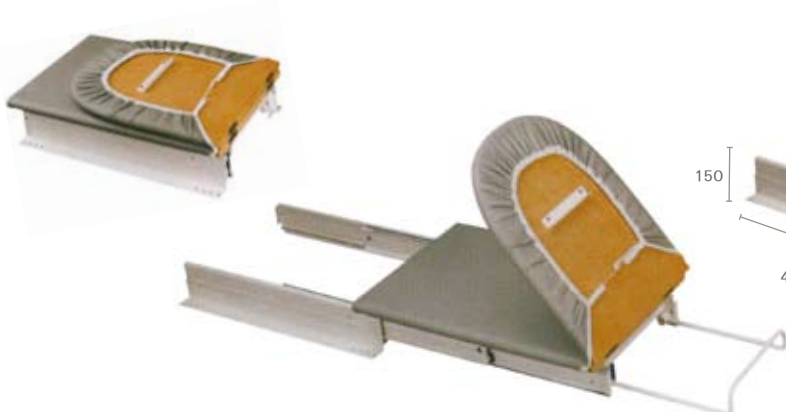

מידע שימושי – שולחן גיהוץ מתקפל ASS