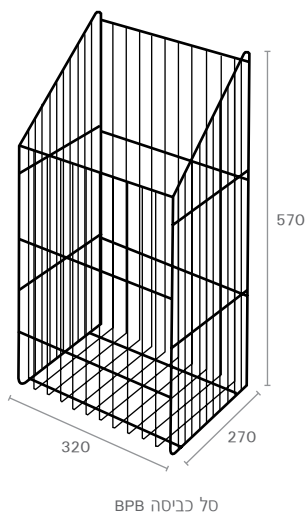

תיאור	מק"ט להזמנה			יח' מידה
	דגם	גודל/צורה	גימור	
סל כביסה נשלף FGV מידות המתקן עומק - 250 מ"מ גובה - 410 מ"מ רוחב - 480 מ"מ	E718	02	ניקל	יח'
סל כביסה כולל וו חיבור (BPG) VIBO מידות המתקן עומק - 270 מ"מ גובה - 570 מ"מ רוחב - 320 מ"מ	BPB	02	ניקל	יח'
מתלה פנימי לדלת עם 5 ווי תליה VIBO	PAG05	02	ניקל	יח'

חומר טכני מלא ניתן למצוא בקטלוג הטכני ובאתר דומיסיל

מידע שימושי – סל כביסה BPB