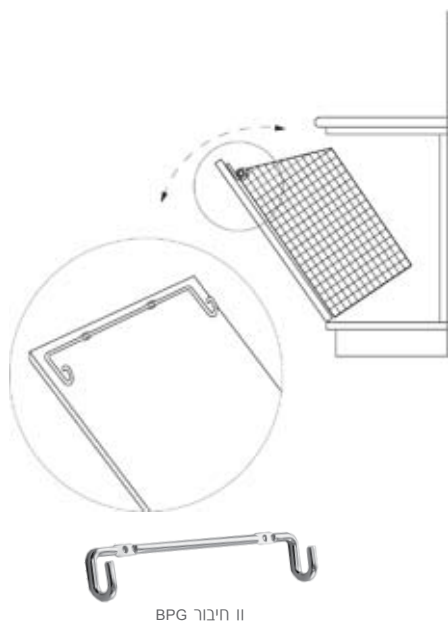

תיאור	מק"ט להזמנה			יח' מידה
	דגם	גודל/צורה	גימור	
סל כביסה נשלף FGV מידות המתקן עומק - 250 מ"מ גובה - 410 מ"מ רוחב - 480 מ"מ	E718	02	ניקל	יח'
סל כביסה כולל וו חיבור (BPG) VIBO מידות המתקן עומק - 270 מ"מ גובה - 570 מ"מ רוחב - 320 מ"מ	BPB	02	ניקל	יח'
מתלה פנימי לדלת עם 5 ווי תליה VIBO	PAG05	02	ניקל	יח'

חומר טכני מלא ניתן למצוא בקטלוג הטכני ובאתר דומיסיל

מידע שימושי – סל כביסה BPB