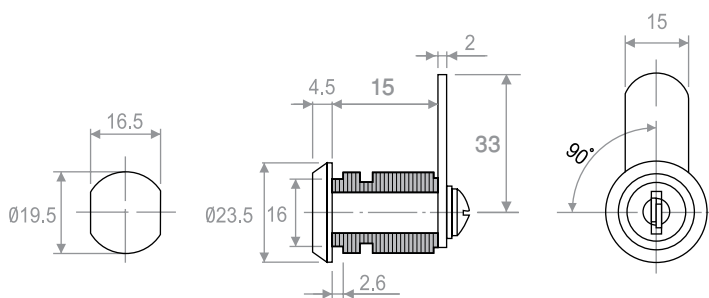

מנעול 16 מ"מ עם לשונית ישרה סיבוב 90 מעלות

להזמנה

יח'	תיאור	מק"ט
1	מנעול ומפתח אחיד	D103KA
1	מנעול ומפתח לתא דואר AK	D103MA

גימור: 02 ניקל