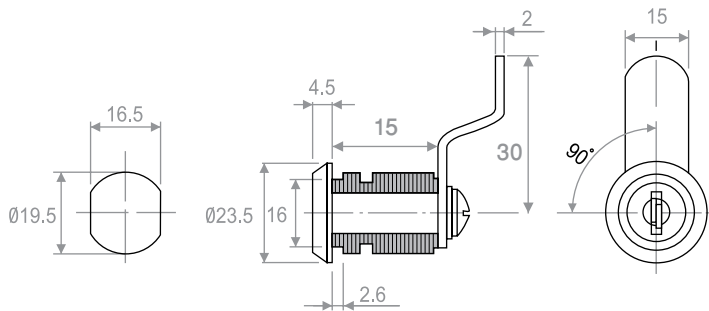

מנעולים לרהיטים

עמוד	נושא
244	מנעולים לתא דואר
245	מנעולי 4 מגירות
246	מנעולים למגירה
247	שונות

מנעול לתא דואר ומפתח עם כיסוי פלסטיק

מנעולים לרהיטים

להזמנה

יח'	תיאור	מק"ט
1	מנעול 16 מ"מ עם לשונית מכופפת סיבוב 90 מעלות	D103V

מק"ט	תיאור	יח'
D288	מנעול חזיתי 4 מגירות 19 מ"מ ומפתח מתקפל עם כיסוי פלסטיק	1

גימור: 02 ניקל

הערה:

עם המוט המצורף (500 מ"מ) ניתן להרכיב 4 מגירות בתנאי שגובה חזית כל מגירה אינו עולה על 100 מ"מ. בהזמנה מיוחדת ניתן להזמין את המנעול עם מוט באורך 600 מ"מ

להזמנה

מק"ט	תיאור	יח'
D108	מנעול צד 4 מגירות 19 מ"מ ומפתח מתקפל עם כיסוי פלסטיק	1

גימור: 02 ניקל

הערה:

עם המוט המצורף (500 מ"מ) ניתן להרכיב 4 מגירות בתנאי שגובה חזית כל מגירה אינו עולה על 100 מ"מ. בהזמנה מיוחדת ניתן להזמין את המנעול עם מוט באורך 600 מ"מ