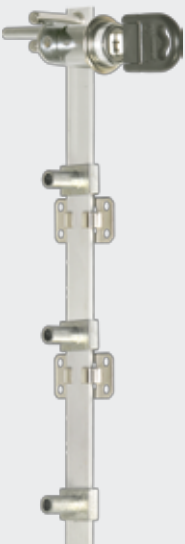

מנעולים לרהיטים

עמוד	נושא
244	מנעולים לתא דואר
245	מנעולי 4 מגירות
246	מנעולים למגירה
247	שונות

מנעול לתא דואר ומפתח עם כיסוי פלסטיק

מנעולים לרהיטים

להזמנה

יח'	תיאור	מק"ט
1	מנעול 16 מ"מ עם לשונית מכופפת סיבוב 90 מעלות	D103V

גימור: 02 ניקל

מנעול 16 מ"מ עם לשונית ישרה סיבוב 90 מעלות

להזמנה

יח'	תיאור	מק"ט
1	מנעול ומפתח אחיד	D103KA
1	מנעול ומפתח לתא דואר AK	D103MA

גימור: 02 ניקל

מנעולים לרהיטים

מנעולי 4 מגירות

להזמנה

מק"ט	תיאור	יח'
D288	מנעול חזיתי 4 מגירות 19 מ"מ ומפתח מתקפל עם כיסוי פלסטיק	1

גימור: 02 ניקל

הערה:

עם המוט המצורף (500 מ"מ) ניתן להרכיב 4 מגירות בתנאי שגובה חזית כל מגירה אינו עולה על 100 מ"מ. בהזמנה מיוחדת ניתן להזמין את המנעול עם מוט באורך 600 מ"מ

להזמנה

מק"ט	תיאור	יח'
D108	מנעול צד 4 מגירות 19 מ"מ ומפתח מתקפל עם כיסוי פלסטיק	1

גימור: 02 ניקל

הערה:

עם המוט המצורף (500 מ"מ) ניתן להרכיב 4 מגירות בתנאי שגובה חזית כל מגירה אינו עולה על 100 מ"מ. בהזמנה מיוחדת ניתן להזמין את המנעול עם מוט באורך 600 מ"מ