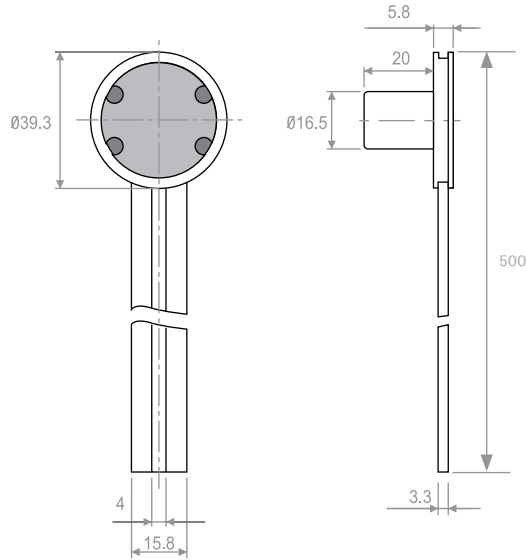

מנעולים לרהיטים

עמוד	נושא
244	מנעולים לתא דואר
245	מנעולי 4 מגירות
246	מנעולים למגירה
247	שונות

מנעול לתא דואר ומפתח עם כיסוי פלסטיק

מנעולים לרהיטים

להזמנה

יח'	תיאור	מק"ט
1	מנעול 16 מ"מ עם לשונית מכופפת סיבוב 90 מעלות	D103V

גימור: 02 ניקל

מנעול 16 מ"מ עם לשונית ישרה סיבוב 90 מעלות

להזמנה

יח'	תיאור	מק"ט
1	מנעול ומפתח אחיד	D103KA
1	מנעול ומפתח לתא דואר AK	D103MA

גימור: 02 ניקל

מנעולים לרהיטים

מנעולי 4 מגירות

להזמנה

מק"ט	תיאור	יח'
D288	מנעול חזיתי 4 מגירות 19 מ"מ ומפתח מתקפל עם כיסוי פלסטיק	1

גימור: 02 ניקל

הערה:

עם המוט המצורף (500 מ"מ) ניתן להרכיב 4 מגירות בתנאי שגובה חזית כל מגירה אינו עולה על 100 מ"מ. בהזמנה מיוחדת ניתן להזמין את המנעול עם מוט באורך 600 מ"מ

להזמנה

מק"ט	תיאור	יח'
D108	מנעול צד 4 מגירות 19 מ"מ ומפתח מתקפל עם כיסוי פלסטיק	1

גימור: 02 ניקל

הערה:

עם המוט המצורף (500 מ"מ) ניתן להרכיב 4 מגירות בתנאי שגובה חזית כל מגירה אינו עולה על 100 מ"מ. בהזמנה מיוחדת ניתן להזמין את המנעול עם מוט באורך 600 מ"מ