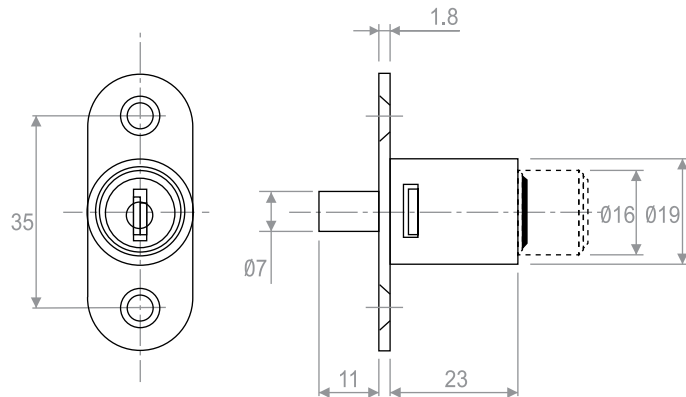

מנעול 16 מ"מ לדלת זכוכית עם צירים ומפתח מתקפל עם כיסוי פלסטיק

להזמנה

יח'	תיאור	מק"ט
1	מנעול ומפתח	D112
1	מנעול ומפתח אחיד	D112KA

גימור: 02 ניקל