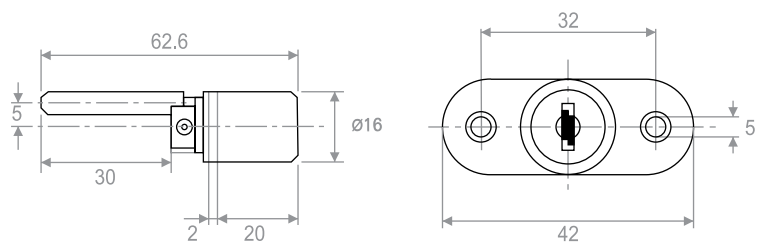

מק"ט	תיאור	יח'
D288	מנעול חזיתי 4 מגירות 19 מ"מ ומפתח מתקפל עם כיסוי פלסטיק	1

גימור: 02 ניקל

הערה:

עם המוט המצורף (500 מ"מ) ניתן להרכיב 4 מגירות בתנאי שגובה חזית כל מגירה אינו עולה על 100 מ"מ. בהזמנה מיוחדת ניתן להזמין את המנעול עם מוט באורך 600 מ"מ

להזמנה

מק"ט	תיאור	יח'
D108	מנעול צד 4 מגירות 19 מ"מ ומפתח מתקפל עם כיסוי פלסטיק	1

גימור: 02 ניקל

הערה:

עם המוט המצורף (500 מ"מ) ניתן להרכיב 4 מגירות בתנאי שגובה חזית כל מגירה אינו עולה על 100 מ"מ. בהזמנה מיוחדת ניתן להזמין את המנעול עם מוט באורך 600 מ"מ