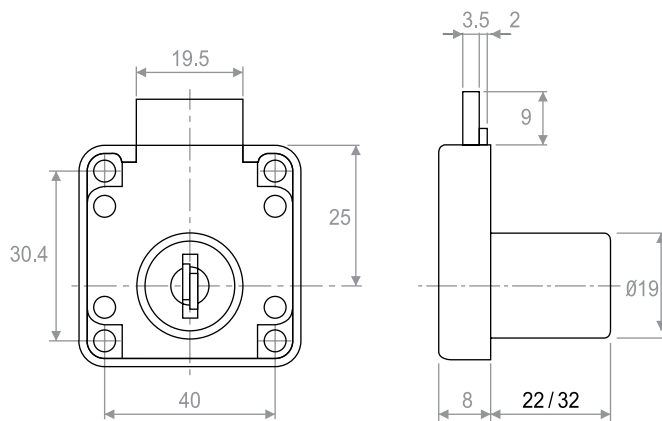

מנעולים למגירה

מנעולים לרהיטים

מנעול מגירה ומפתח מתקפל עם כיסוי פלסטיק

להזמנה

יח'	תיאור	מק"ט
1	מנעול 22 מ"מ ומפתח	G138
1	מנעול 22 מ"מ ומפתח	D138 22
1	מנעול 32 מ"מ ומפתח	D138 32
1	מנעול 22 מ"מ ומפתח אחיד סדרה 1	D138K1
1	מנעול 22 מ"מ ומפתח אחיד סדרה 4	D138K4
1	מנעול 32 מ"מ ומפתח אחיד	D138KA
1	מנעול 22 מ"מ ומפתח מאסטר	D138MK 22
1	מנעול 32 מ"מ ומפתח מאסטר	D138MK 32

גימור: 02 ניקל

להזמנה

יח'	תיאור	מק"ט
1	מפתח גלם למנעול מגירה D138K	D138BK
1	מפתח מאסטר למנעול מגירה D138K	D138BM

גימור: 02 ניקל