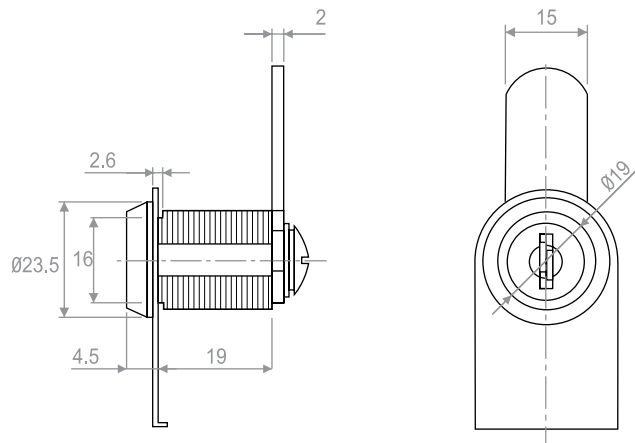

מק"ט	תיאור	יח'
D288	מנעול חזיתי 4 מגירות 19 מ"מ ומפתח מתקפל עם כיסוי פלסטיק	1

גימור: 02 ניקל

הערה:

עם המוט המצורף (500 מ"מ) ניתן להרכיב 4 מגירות בתנאי שגובה חזית כל מגירה אינו עולה על 100 מ"מ. בהזמנה מיוחדת ניתן להזמין את המנעול עם מוט באורך 600 מ"מ

להזמנה

מק"ט	תיאור	יח'
D108	מנעול צד 4 מגירות 19 מ"מ ומפתח מתקפל עם כיסוי פלסטיק	1

גימור: 02 ניקל

הערה:

עם המוט המצורף (500 מ"מ) ניתן להרכיב 4 מגירות בתנאי שגובה חזית כל מגירה אינו עולה על 100 מ"מ. בהזמנה מיוחדת ניתן להזמין את המנעול עם מוט באורך 600 מ"מ

יח'	תיאור	מק"ט
1	מנעול ומפתח	D105
1	מנעול ומפתח אחיד	D105KA

גימור: 02 ניקל

מנעול 16 מ"מ לדלת זכוכית עם צירים ומפתח מתקפל עם כיסוי פלסטיק

להזמנה

יח'	תיאור	מק"ט
1	מנעול ומפתח	D112
1	מנעול ומפתח אחיד	D112KA

גימור: 02 ניקל