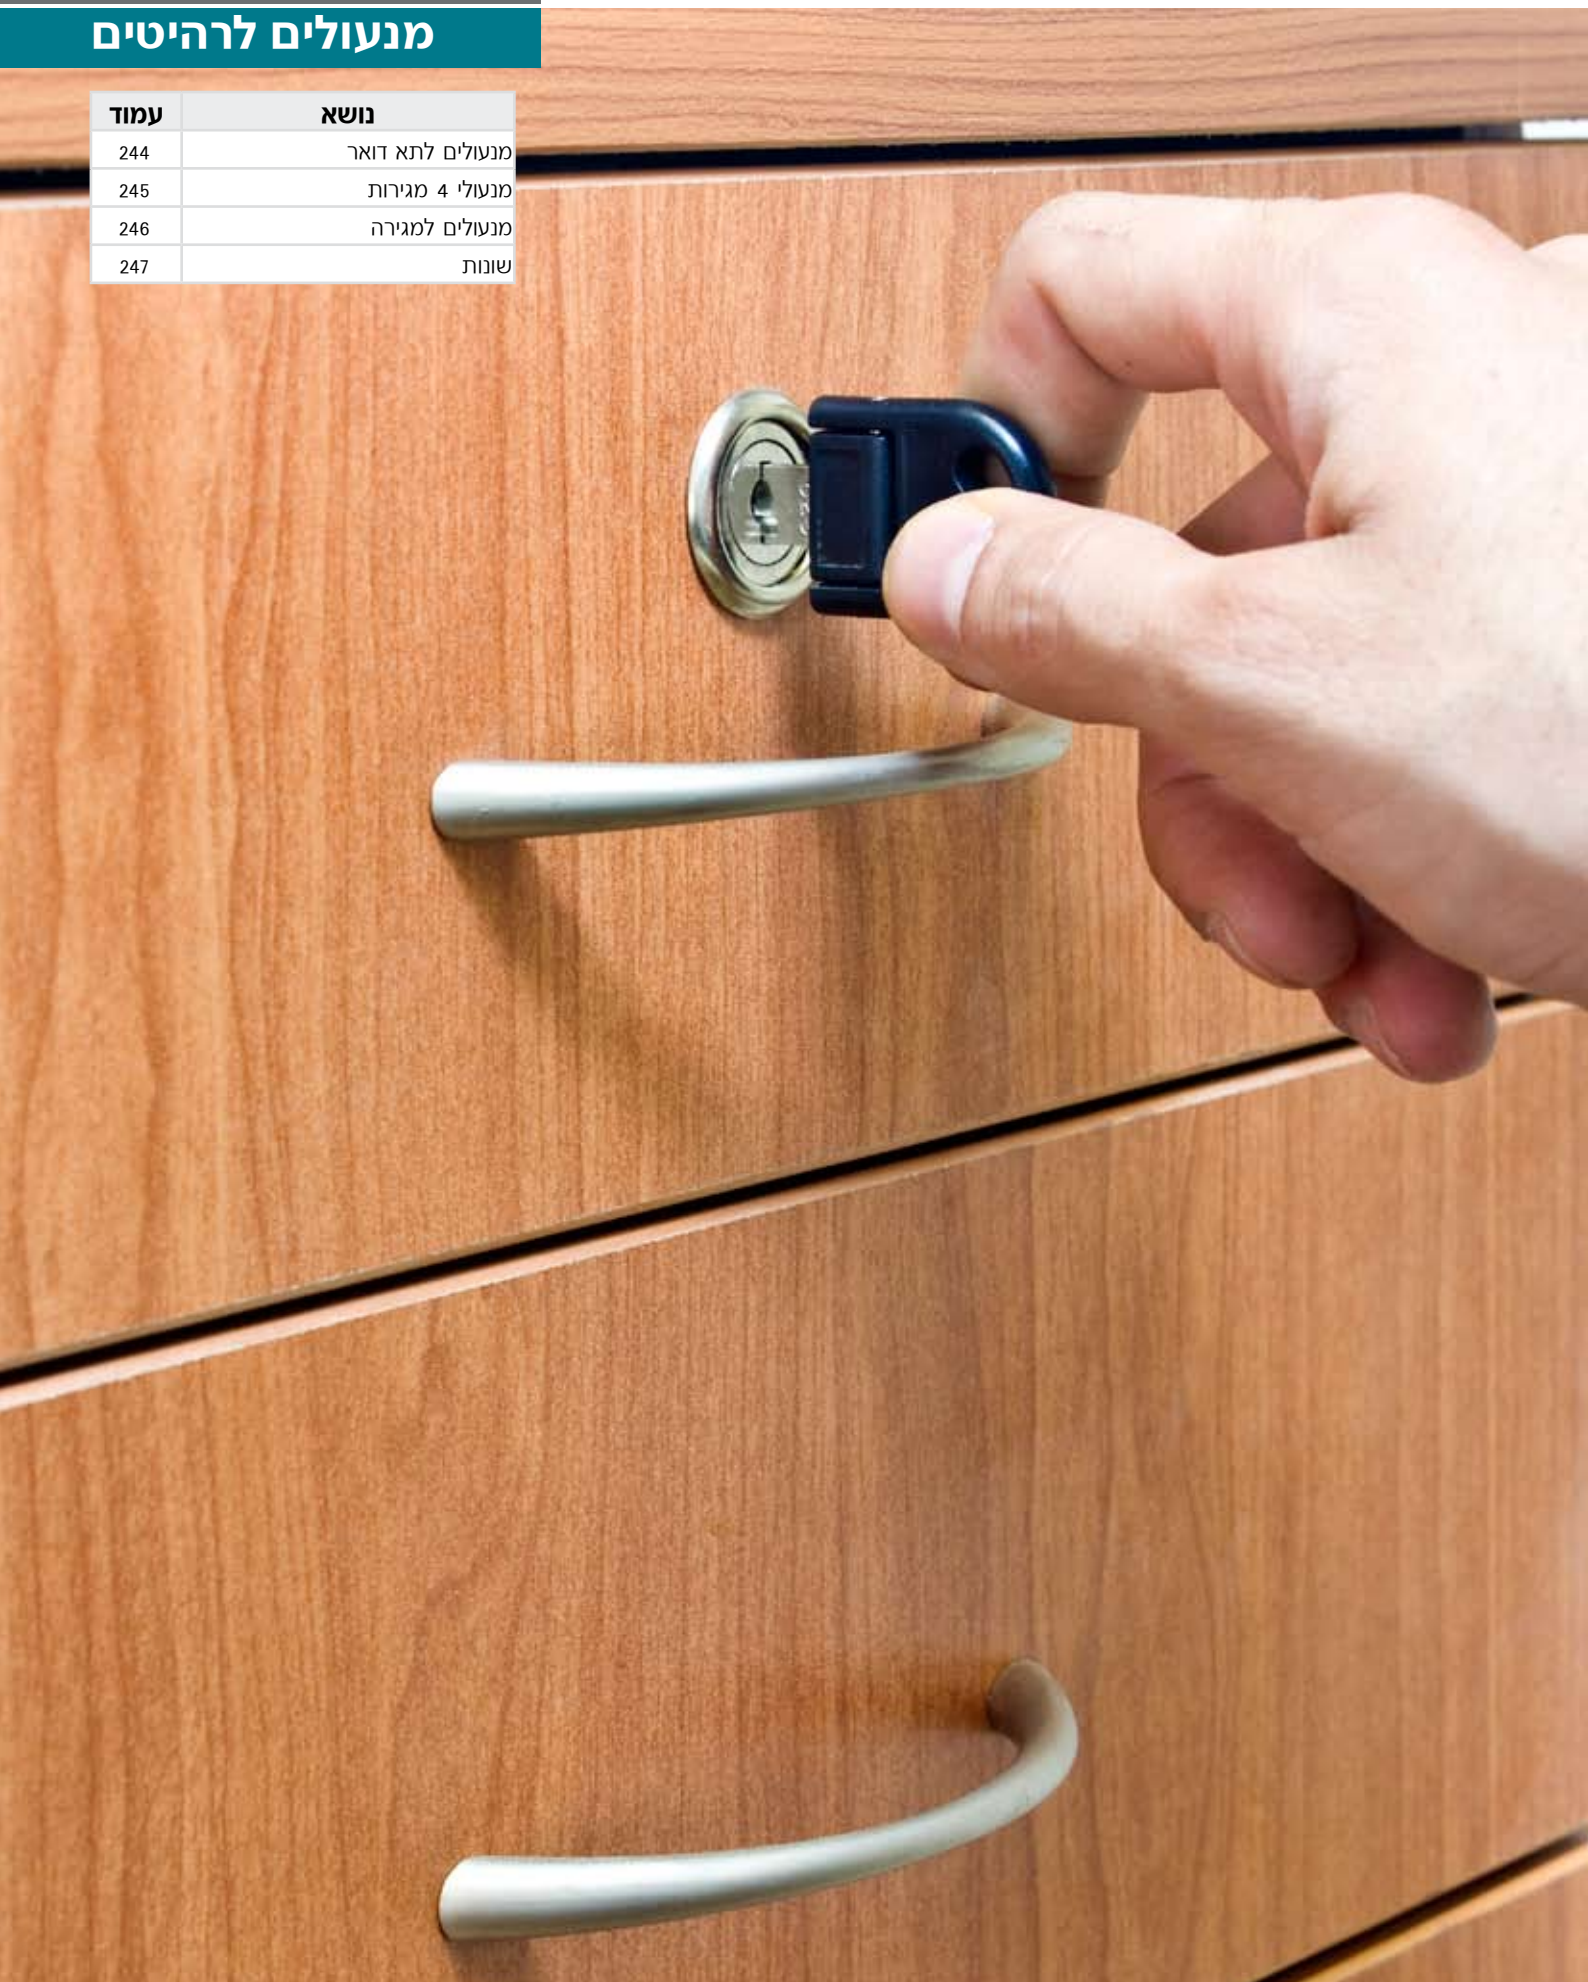

מנעולים לרהיטים

עמוד	נושא
244	מנעולים לתא דואר
245	מנעולי 4 מגירות
246	מנעולים למגירה
247	שונות

מנעול לתא דואר ומפתח עם כיסוי פלסטיק

מנעולים לרהיטים

להזמנה

יח'	תיאור	מק"ט
1	מנעול 16 מ"מ עם לשונית מכופפת סיבוב 90 מעלות	D103V

גימור: 02 ניקל

מנעול 16 מ"מ עם לשונית ישרה סיבוב 90 מעלות

להזמנה

יח'	תיאור	מק"ט
1	מנעול ומפתח אחיד	D103KA
1	מנעול ומפתח לתא דואר AK	D103MA

גימור: 02 ניקל

מנעולים לרהיטים

מנעולי 4 מגירות

להזמנה

מק"ט	תיאור	יח'
D288	מנעול חזיתי 4 מגירות 19 מ"מ ומפתח מתקפל עם כיסוי פלסטיק	1

גימור: 02 ניקל

הערה:

עם המוט המצורף (500 מ"מ) ניתן להרכיב 4 מגירות בתנאי שגובה חזית כל מגירה אינו עולה על 100 מ"מ. בהזמנה מיוחדת ניתן להזמין את המנעול עם מוט באורך 600 מ"מ

להזמנה

מק"ט	תיאור	יח'
D108	מנעול צד 4 מגירות 19 מ"מ ומפתח מתקפל עם כיסוי פלסטיק	1

גימור: 02 ניקל

הערה:

עם המוט המצורף (500 מ"מ) ניתן להרכיב 4 מגירות בתנאי שגובה חזית כל מגירה אינו עולה על 100 מ"מ. בהזמנה מיוחדת ניתן להזמין את המנעול עם מוט באורך 600 מ"מ