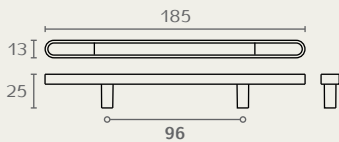

## 0091 ידית שקועה נפתחת

A	B	חומר: מזק
32	70	גימור: 03 ניקל מוברש
108	152.5	

0091 108 03

## 0074 ידית מלבנית

A	B	חומר: אקריליק
32	61	גימור: 31 לבן
96	125	שחור 32
192	222	
320	349	

0074 96 31

0074 32 32

## 0010 ידית עם מילי

חומר: מזק+אקריליק  
גימור: 0231 כרום ניקל/לבן  
0232 כרום ניקל/שחור

0010 96 0231

0010 96 0232