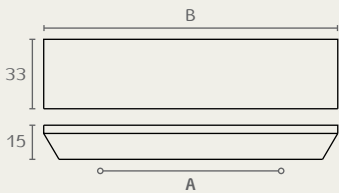

## 0091 ידית שקועה נפתחת

A	B	חומר: מזק
32	70	גימור: 03 ניקל מוברש
108	152.5	

0091 108 03

## 0074 ידית מלבנית

A	B	חומר: אקריליק
32	61	גימור: 31 לבן
96	125	שחור 32
192	222	
320	349	

0074 96 31

0074 32 32

## 0010 ידית עם מילי

חומר: מזק+אקריליק  
גימור: 0231 כרום ניקל/לבן  
0232 כרום ניקל/שחור

0010 96 0231

0010 96 0232