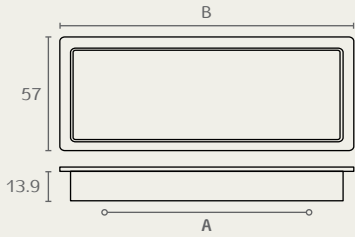

## 0091 ידית שקועה נפתחת

A	B	חומר: מזק
32	70	גימור: 03 ניקל מוברש
108	152.5	

0091 108 03

## 0074 ידית מלבנית

A	B	חומר: אקריליק
32	61	גימור: 31 לבן
96	125	שחור 32
192	222	
320	349	

0074 96 31

0074 32 32

## 0010 ידית עם מילי

חומר: מזק+אקריליק  
גימור: 0231 כרום ניקל/לבן  
0232 כרום ניקל/שחור

0010 96 0231

0010 96 0232