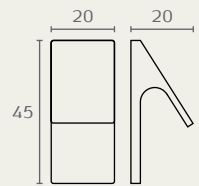

0109 18 03

0109

כפתור

חומר: אלומיניום
גימור: 03 ניקל מוברש

0315 03

0315

כפתור

חומר: מזק
גימור: 03 ניקל מוברש

0065 16 02

0065

כפתור מרובע

חומר: מזק
גימור: 02 כרום ניקל