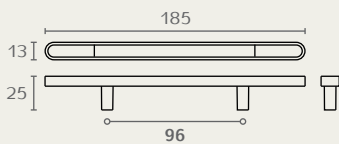

0091 ידית שקועה נפתחת

A	B	חומר: מזק
32	70	גימור: 03 ניקל מוברש
108	152.5	

0091 108 03

0074 ידית מלבנית

A	B	חומר: אקריליק
32	61	גימור: 31 לבן
96	125	שחור 32
192	222	
320	349	

0074 96 31

0074 32 32

0010 ידית עם מילי

חומר: מזק+אקריליק
גימור: 0231 כרום ניקל/לבן
0232 כרום ניקל/שחור

0010 96 0231

0010 96 0232