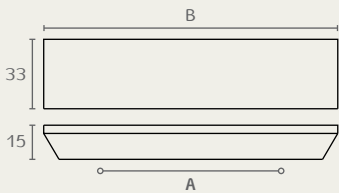

0091 ידית שקועה נפתחת

A	B	חומר: מזק
32	70	גימור: 03 ניקל מוברש
108	152.5	

0091 108 03

0074 ידית מלבנית

A	B	חומר: אקריליק
32	61	גימור: 31 לבן
96	125	שחור 32
192	222	
320	349	

0074 96 31

0074 32 32

0010 ידית עם מילי

חומר: מזק+אקריליק
גימור: 0231 כרום ניקל/לבן
0232 כרום ניקל/שחור

0010 96 0231

0010 96 0232