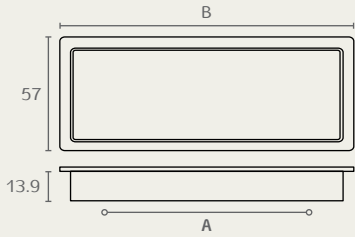

0091 ידית שקועה נפתחת

A	B	חומר: מזק
32	70	גימור: 03 ניקל מוברש
108	152.5	

0091 108 03

0074 ידית מלבנית

A	B	חומר: אקריליק
32	61	גימור: 31 לבן
96	125	שחור 32
192	222	
320	349	

0074 96 31

0074 32 32

0010 ידית עם מילי

חומר: מזק+אקריליק
גימור: 0231 כרום ניקל/לבן
0232 כרום ניקל/שחור

0010 96 0231

0010 96 0232