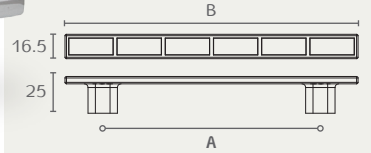

0285 224 0280

0285 160 0232

0285 96 0231

0285

ידית עם רבועים

A	B	חומר: מזק
96	100	נימור: 0231 כרום ניקל/לבן
160	169	0232 כרום ניקל/שחור
224	264	0280 כרום ניקל/פנינה לבן

1920 160 03

1920 128 03

1920 96 02

1920

ידית חת שטוחה

A	B	חומר: מזק
96	122	נימור: 02 כרום ניקל
128	163	03 ניקל מוברש
160	193	
192	225	
256	289	
320	350	

1929 320 02

1929 192 02

1929

ידית חת פסיפס

A	B	חומר: מזק
160/192	205	נימור: 02 כרום ניקל
224/256	269	
288/320	333	