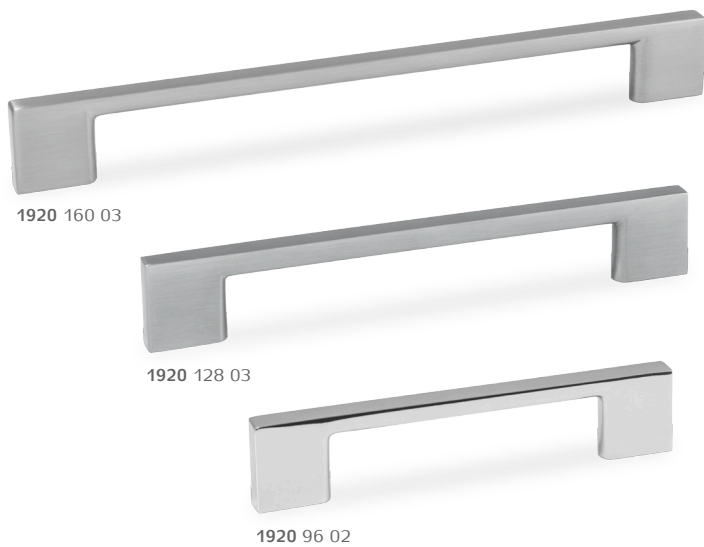

0285 224 0280

0285 160 0232

0285 96 0231

0285

ידית עם רבועים

A	B	חומר: מזק
96	100	נימור: 0231 כרום ניקל/לבן
160	169	0232 כרום ניקל/שחור
224	264	0280 כרום ניקל/פנינה לבן

1920 160 03

1920 128 03

1920 96 02

1920

ידית חת שטוחה

A	B	חומר: מזק
96	122	נימור: 02 כרום ניקל
128	163	03 ניקל מוברש
160	193	
192	225	
256	289	
320	350	

1929 320 02

1929 192 02

1929

ידית חת פסיפס

A	B	חומר: מזק
160/192	205	נימור: 02 כרום ניקל
224/256	269	
288/320	333	