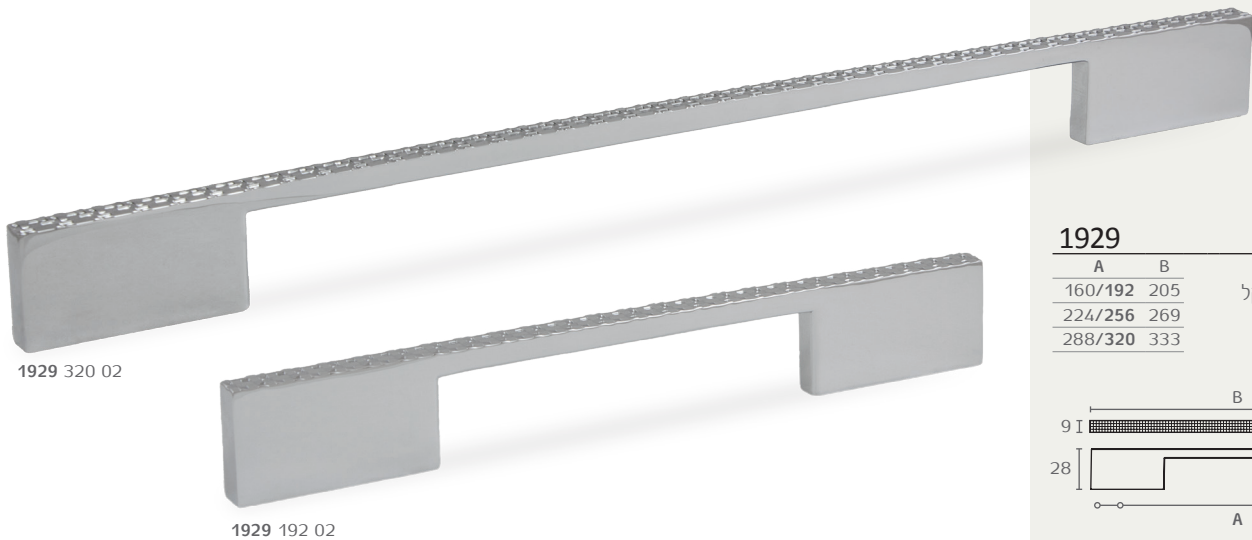

0285 224 0280

0285 160 0232

0285 96 0231

0285

ידית עם רבועים

A	B	חומר: מזק
96	100	נימור: 0231 כרום ניקל/לבן
160	169	0232 כרום ניקל/שחור
224	264	0280 כרום ניקל/פנינה לבן

1920 160 03

1920 128 03

1920 96 02

1920

ידית חת שטוחה

A	B	חומר: מזק
96	122	נימור: 02 כרום ניקל
128	163	03 ניקל מוברש
160	193	
192	225	
256	289	
320	350	

1929 320 02

1929 192 02

1929

ידית חת פסיפס

A	B	חומר: מזק
160/192	205	נימור: 02 כרום ניקל
224/256	269	
288/320	333	