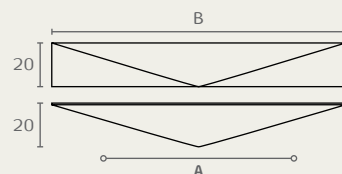

0311 490 130

0311 290 130

0311 190 130

0311 140 130

0311

ידית פחפיל

חומר: אלומיניום
גימור: 130 אלומיניום מוברש

A	B
32	140
64	190
160	290
256	390
256	440
320	490
448	590
512	690
608	790
704	890
832	990
1024	1190

0306 192 03

0306 96 03

0306 32 03

0306

ידית משולשת

חומר: מזק
גימור: 03 ניקל מוברש

A	B
32	88
96	152
192	310

0119 160 03

0119

ידית שקועה

חומר: מזק
גימור: 03 ניקל מוברש