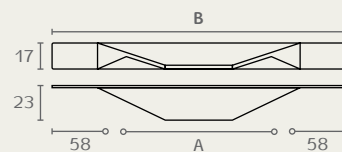

0311 490 130

0311 290 130

0311 190 130

0311 140 130

0311

ידית פחפיל

חומר: אלומיניום
גימור: 130 אלומיניום מוברש

A	B
32	140
64	190
160	290
256	390
256	440
320	490
448	590
512	690
608	790
704	890
832	990
1024	1190

0306 192 03

0306 96 03

0306 32 03

0306

ידית משולשת

חומר: מזק
גימור: 03 ניקל מוברש

A	B
32	88
96	152
192	310

0119 160 03

0119

ידית שקועה

חומר: מזק
גימור: 03 ניקל מוברש