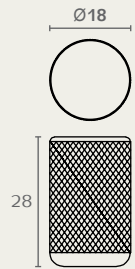

0109 18 03

0109

כפתור

חומר: אלומיניום
גימור: 03 ניקל מוברש

0315 03

0315

כפתור

חומר: מזק
גימור: 03 ניקל מוברש

0065 16 02

0065

כפתור מרובע

חומר: מזק
גימור: 02 כרום ניקל