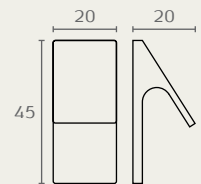

0109 18 03

0109

כפתור

חומר: אלומיניום
גימור: 03 ניקל מוברש

0315 03

0315

כפתור

חומר: מזק
גימור: 03 ניקל מוברש

0065 16 02

0065

כפתור מרובע

חומר: מזק
גימור: 02 כרום ניקל