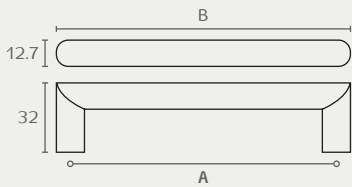

## 6330 ידית חת

A	B	חומר: מזק ונירוסטה 304
96	104	גימור: 0313 ניקל מברש/נירוסטה מט
128	136	
160	168	
192	200	
242	250	
292	300	
342	350	
392	400	
442	450	
492	500	
592	600	
692	700	
792	800	

6330 160 0313

## 2008 ידית חת

A	B	חומר: נירוסטה 304
96	108	גימור: 13 נירוסטה מט
128	140	
160	172	
192	204	
242	254	
292	304	
342	354	
392	404	
442	454	
492	504	
592	604	
692	704	

2008 192 13

2008 160 13

2008 96 13

## 1000. ידית צינור

A	B	C	חומר: נירוסטה 304
96	160	32	גימור: 13 נירוסטה AISI304 מט
128	192	30	
160	223	30	
192	256	31	
242	294	30	
292	356	30	
392	456	32	
492	556	32	

1000. 192 13

1000. 160 13

1000. 96 13