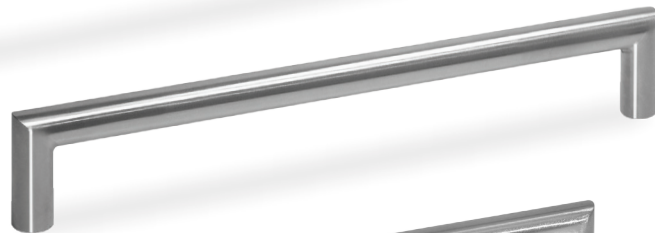

## 6330 ידית חת

A	B	חומר: מזק ונירוסטה 304
96	104	גימור: 0313 ניקל מברש/נירוסטה מט
128	136	
160	168	
192	200	
242	250	
292	300	
342	350	
392	400	
442	450	
492	500	
592	600	
692	700	
792	800	

6330 160 0313

## 2008 ידית חת

A	B	חומר: נירוסטה 304
96	108	גימור: 13 נירוסטה מט
128	140	
160	172	
192	204	
242	254	
292	304	
342	354	
392	404	
442	454	
492	504	
592	604	
692	704	

2008 192 13

2008 160 13

2008 96 13