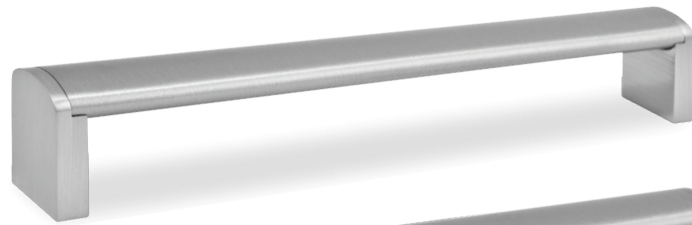

## 6330 ידית חת

A	B	חומר: מזק ונירוסטה 304
96	104	גימור: 0313 ניקל מברש/נירוסטה מט
128	136	
160	168	
192	200	
242	250	
292	300	
342	350	
392	400	
442	450	
492	500	
592	600	
692	700	
792	800	

6330 160 0313

## 2008 ידית חת

A	B	חומר: נירוסטה 304
96	108	גימור: 13 נירוסטה מט
128	140	
160	172	
192	204	
242	254	
292	304	
342	354	
392	404	
442	454	
492	504	
592	604	
692	704	

2008 192 13

2008 160 13

2008 96 13