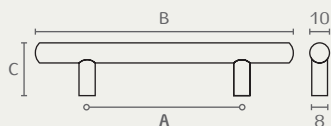

## 6330 ידית חת

A	B	חומר: מזק ונירוסטה 304
96	104	גימור: 0313 ניקל מברש/נירוסטה מט
128	136	
160	168	
192	200	
242	250	
292	300	
342	350	
392	400	
442	450	
492	500	
592	600	
692	700	
792	800	

6330 160 0313

## 2008 ידית חת

A	B	חומר: נירוסטה 304
96	108	גימור: 13 נירוסטה מט
128	140	
160	172	
192	204	
242	254	
292	304	
342	354	
392	404	
442	454	
492	504	
592	604	
692	704	

2008 192 13

2008 160 13

2008 96 13

## 1000. ידית צינור

A	B	C	חומר: נירוסטה 304
96	160	32	גימור: 13 נירוסטה AISI304 מט
128	192	30	
160	223	30	
192	256	31	
242	294	30	
292	356	30	
392	456	32	
492	556	32	

1000. 192 13

1000. 160 13

1000. 96 13