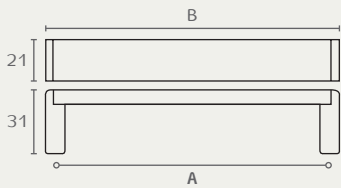

## 6330 ידית חת

A	B	חומר: מזק ונירוסטה 304
96	104	גימור: 0313 ניקל מברש/נירוסטה מט
128	136	
160	168	
192	200	
242	250	
292	300	
342	350	
392	400	
442	450	
492	500	
592	600	
692	700	
792	800	

6330 160 0313

## 2008 ידית חת

A	B	חומר: נירוסטה 304
96	108	גימור: 13 נירוסטה מט
128	140	
160	172	
192	204	
242	254	
292	304	
342	354	
392	404	
442	454	
492	504	
592	604	
692	704	

2008 192 13

2008 160 13

2008 96 13

## 1000. ידית צינור

A	B	C	חומר: נירוסטה 304
96	160	32	גימור: 13 נירוסטה AISI304 מט
128	192	30	
160	223	30	
192	256	31	
242	294	30	
292	356	30	
392	456	32	
492	556	32	

1000. 192 13

1000. 160 13

1000. 96 13