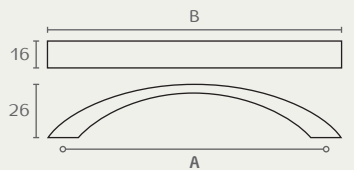

12021 160 03

12021 96 03

12021

ידית

A	B	C	D	חומר: מזק	גימור: 03 ניקל מוברש
64	81	21	12		
96	118	22	18		
128	155	23	20		
160	197	30	20		

9919 128 03

9919 96 03

9919

ידית

A	B	C	D	חומר: מזק	גימור: 03 ניקל מוברש
96	131	21	12		
128	166	22	13		
160	200	22	13		
192	232	22	14		
256	295	23	15		

H8032 224 03

H8032 96 03

H8032

ידית קשת

A	B	חומר: מזק*	גימור: 03 ניקל מוברש
96	125		
128	158		
160	191		
192	223		
224	255		

* ידיות במידות 192 ו-224 עשויות אלומיניום.

5080 160 03

5080 96 03

5080

ידית שטוחה עם קצוות מעוגלים

A	B	C	חומר: מזק	גימור: 03 ניקל מוברש
96	125	26		
128	160	27		
160	195	29		
224	261	30		
320	358	30		