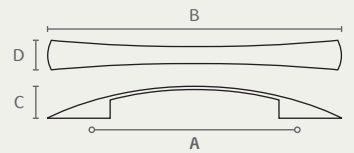

12021 160 03

12021 96 03

12021

ידית

A	B	C	D	חומר: מזק	גימור: 03 ניקל מוברש
64	81	21	12		
96	118	22	18		
128	155	23	20		
160	197	30	20		

9919 128 03

9919 96 03

9919

ידית

A	B	C	D	חומר: מזק	גימור: 03 ניקל מוברש
96	131	21	12		
128	166	22	13		
160	200	22	13		
192	232	22	14		
256	295	23	15		

H8032 224 03

H8032 96 03

H8032

ידית קשת

A	B	חומר: מזק*	גימור: 03 ניקל מוברש
96	125		
128	158		
160	191		
192	223		
224	255		

* ידיות במידות 192 ו-224 עשויות אלומיניום.

5080 160 03

5080 96 03

5080

ידית שטוחה עם קצוות מעוגלים

A	B	C	חומר: מזק	גימור: 03 ניקל מוברש
96	125	26		
128	160	27		
160	195	29		
224	261	30		
320	358	30		