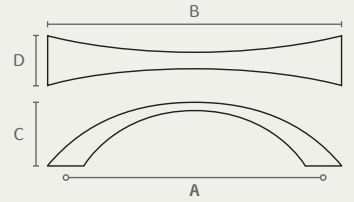

12021 160 03

12021 96 03

12021

ידית

A	B	C	D	חומר: מזק	גימור: 03 ניקל מוברש
64	81	21	12		
96	118	22	18		
128	155	23	20		
160	197	30	20		

9919 128 03

9919 96 03

9919

ידית

A	B	C	D	חומר: מזק	גימור: 03 ניקל מוברש
96	131	21	12		
128	166	22	13		
160	200	22	13		
192	232	22	14		
256	295	23	15		

H8032 224 03

H8032 96 03

H8032

ידית קשת

A	B	חומר: מזק*	גימור: 03 ניקל מוברש
96	125		
128	158		
160	191		
192	223		
224	255		

* ידיות במידות 192 ו-224 עשויות אלומיניום.

5080 160 03

5080 96 03

5080

ידית שטוחה עם קצוות מעוגלים

A	B	C	חומר: מזק	גימור: 03 ניקל מוברש
96	125	26		
128	160	27		
160	195	29		
224	261	30		
320	358	30		