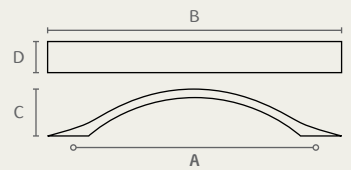

1413 160 22

1413 96 02

**1413**

ידית

A	B	C
96	105	31
128	138	32
160	170	32

חומר: מזק  
גימור: 02 כרום ניקל  
22 ניקל מט

1385 128 22

1385 96 22

**1385**

ידית קשת גלית

A	B	C	D
96	133	24	17
128	171	26	19
160	211	28	20

חומר: מזק  
גימור: 22 ניקל מט

1420. 224 22

1420. 128 22

**1420.**

ידית