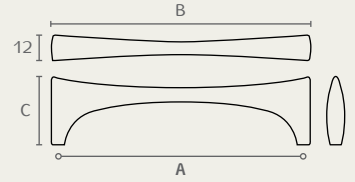

1413 160 22

1413 96 02

**1413**

ידית

A	B	C
96	105	31
128	138	32
160	170	32

חומר: מזק  
גימור: 02 כרום ניקל  
22 ניקל מט

1385 128 22

1385 96 22

**1385**

ידית קשת גלית

A	B	C	D
96	133	24	17
128	171	26	19
160	211	28	20

חומר: מזק  
גימור: 22 ניקל מט

1420. 224 22

1420. 128 22

**1420.**

ידית