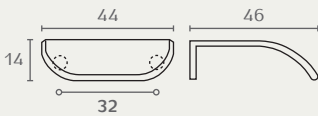

AL86 ידית פחפיל חיבור אחורי

A	B	חומר: אלומיניום
96	195	גימור: 03 ניקול מוברש
165	295	17 אלומיניום
223	395	

AL86 395 17

AL86 295 03

AL86 195 17

17021 ידית לשונית חיבור אחורי

חומר: מזק
גימור: 22 ניקל מט

17021 32 22

UNION  KNOFF

1390 ידית להרכבה בגב הדלת

חומר: מזק
גימור: 17 אלומיניום

1390 17

 COSMOV®