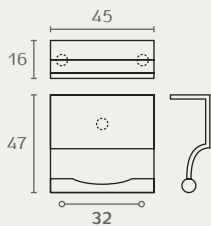

AL86 ידית פחפיל חיבור אחורי

A	B	חומר: אלומיניום
96	195	גימור: 03 ניקול מוברש
165	295	17 אלומיניום
223	395	

AL86 395 17

AL86 295 03

AL86 195 17

17021 ידית לשונית חיבור אחורי

חומר: מזק
גימור: 22 ניקל מט

17021 32 22

UNION  KNOFF

1390 ידית להרכבה בגב הדלת

חומר: מזק
גימור: 17 אלומיניום

1390 17

 COSMOV®