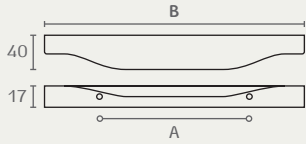

AL86 ידית פחפיל חיבור אחורי

A	B	חומר: אלומיניום
96	195	גימור: 03 ניקול מוברש
165	295	17 אלומיניום
223	395	

AL86 395 17

AL86 295 03

AL86 195 17

17021 ידית לשונית חיבור אחורי

חומר: מזק
גימור: 22 ניקל מט

17021 32 22

UNION  KNOFF

1390 ידית להרכבה בגב הדלת

חומר: מזק
גימור: 17 אלומיניום

1390 17

 COSMOV®