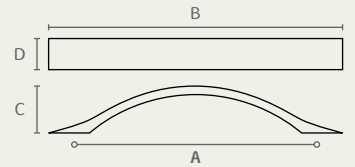

**1413**

ידית

| A   | B   | C  |
|-----|-----|----|
| 96  | 105 | 31 |
| 128 | 138 | 32 |
| 160 | 170 | 32 |

חומר: מזק  
גימור: 02 כרום ניקל  
22 ניקל מט

1385 128 22

**1385**

ידית קשת גלית

| A   | B   | C  | D  |
|-----|-----|----|----|
| 96  | 133 | 24 | 17 |
| 128 | 171 | 26 | 19 |
| 160 | 211 | 28 | 20 |

חומר: מזק  
גימור: 22 ניקל מט

1420. 224 22

**1420.**

ידית

| A   | B   | C  | D  |
|-----|-----|----|----|
| 128 | 160 | 28 | 20 |
| 160 | 199 | 30 | 23 |
| 224 | 278 | 32 | 25 |

חומר: מזק  
גימור: 22 ניקל מט