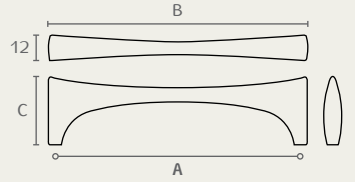

**1413**

ידית

| A   | B   | C  |
|-----|-----|----|
| 96  | 105 | 31 |
| 128 | 138 | 32 |
| 160 | 170 | 32 |

חומר: מזק  
גימור: 02 כרום ניקל  
22 ניקל מט

1385 128 22

**1385**

ידית קשת גלית

| A   | B   | C  | D  |
|-----|-----|----|----|
| 96  | 133 | 24 | 17 |
| 128 | 171 | 26 | 19 |
| 160 | 211 | 28 | 20 |

חומר: מזק  
גימור: 22 ניקל מט

1420. 224 22

**1420.**

ידית

| A   | B   | C  | D  |
|-----|-----|----|----|
| 128 | 160 | 28 | 20 |
| 160 | 199 | 30 | 23 |
| 224 | 278 | 32 | 25 |

חומר: מזק  
גימור: 22 ניקל מט