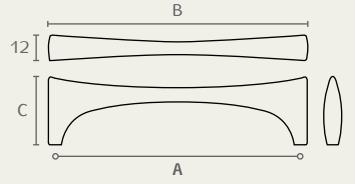

1413 160 22

1413 96 02

**1413**

ידית

A	B	C	חומר: מזק
96	105	31	נימור: 02 כרום ניקל
128	138	32	22 ניקל מט
160	170	32	

1385 128 22

1385 96 22

**1385**

ידית קשת גלית

A	B	C	D	חומר: מזק
96	133	24	17	נימור: 22 ניקל מט
128	171	26	19	
160	211	28	20	

1420. 224 22

1420. 128 22

**1420.**

ידית

A	B	C	D	חומר: מזק
128	160	28	20	נימור: 22 ניקל מט
160	199	30	23	
224	278	32	25	