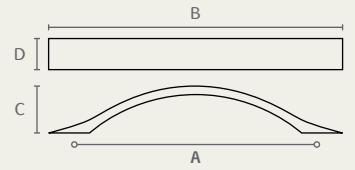

1413 160 22

1413 96 02

**1413**

ידית

A	B	C	חומר: מזק
96	105	31	נימור: 02 כרום ניקל
128	138	32	22 ניקל מט
160	170	32	

1385 128 22

1385 96 22

**1385**

ידית קשת גלית

A	B	C	D	חומר: מזק
96	133	24	17	נימור: 22 ניקל מט
128	171	26	19	
160	211	28	20	

1420. 224 22

1420. 128 22

**1420.**

ידית

A	B	C	D	חומר: מזק
128	160	28	20	נימור: 22 ניקל מט
160	199	30	23	
224	278	32	25	