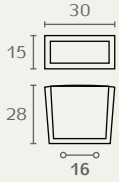

17269

כפתור מלבני

חומר: מזק + Duron®
 גימור: 20002 שקוף/כרום ניקל
 20003 שקוף/ניקל מוברש

ידית תואמת
 ראה עמוד ???

17269 16 20003

17269 16 20002

17592

כפתור עגול שקוע