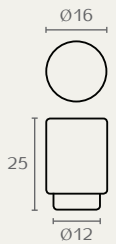

17269

כפתור מלבני

חומר: מזק + Duron®
 גימור: 20002 שקוף/כרום ניקל
 20003 שקוף/ניקל מוברש

ידית תואמת
 ראה עמוד ???

17269 16 20003

17269 16 20002

17592

כפתור עגול שקוע

חומר: מזק + Duron®
 גימור: 20002 שקוף/כרום ניקל
 3102 לבן/כרום ניקל
 4202 ירוק/כרום ניקל
 4702 סגול/כרום ניקל

17592 70 4202

17592 70 4702

17592 70 20002

17592 70 3102

17646

כפתור גילוי

חומר: מזק + Duron®
 גימור: 31 לבן
 32 שחור
 57 כתום