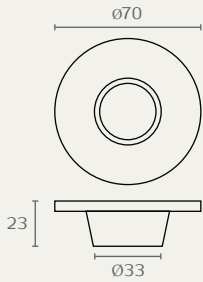

17269

כפתור מלבני

חומר: מזק + Duron®
 גימור: 20002 שקוף/כרום ניקל
 20003 שקוף/ניקל מוברש

ידית תואמת
 ראה עמוד ???

17269 16 20003

17269 16 20002

17592

כפתור עגול שקוע

חומר: מזק + Duron®
 גימור: 20002 שקוף/כרום ניקל
 3102 לבן/כרום ניקל
 4202 ירוק/כרום ניקל
 4702 סגול/כרום ניקל

17592 70 4202

17592 70 4702

17592 70 20002

17592 70 3102

17646

כפתור גילוי

חומר: מזק + Duron®
 גימור: 31 לבן
 32 שחור
 57 כתום