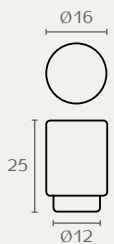

17269

כפתור מלבני

חומר: מזק + Duron®
 גימור: 20002 שקוף/כרום ניקל
 20003 שקוף/ניקל מוברש

ידית תואמת
 ראה עמוד ???

17269 16 20003

17269 16 20002

17592

כפתור עגול שקוע

חומר: מזק + Duron®
 גימור: 20002 שקוף/כרום ניקל
 3102 לבן/כרום ניקל
 4202 ירוק/כרום ניקל
 4702 סגול/כרום ניקל

17592 70 4202

17592 70 4702

17592 70 20002

17592 70 3102

17646

כפתור גילוי

חומר: מזק + Duron®
 גימור: 31 לבן
 32 שחור
 57 כתום