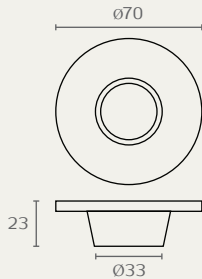

17269

כפתור מלבני

חומר: מזק + Duron®
 גימור: 20002 שקוף/כרום ניקל
 20003 שקוף/ניקל מוברש

ידית תואמת
 ראה עמוד ???

17269 16 20003

17269 16 20002

17592

כפתור עגול שקוע

חומר: מזק + Duron®
 גימור: 20002 שקוף/כרום ניקל
 3102 לבן/כרום ניקל
 4202 ירוק/כרום ניקל
 4702 סגול/כרום ניקל

17592 70 4202

17592 70 4702

17592 70 20002

17592 70 3102

17646

כפתור גילוי

חומר: מזק + Duron®
 גימור: 31 לבן
 32 שחור
 57 כתום