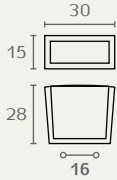

17269

כפתור מלבני

חומר: מזק + Duron®
 גימור: 20002 שקוף/כרום ניקל
 20003 שקוף/ניקל מוברש

ידית תואמת
 ראה עמוד ???

17269 16 20003

17269 16 20002

17592

כפתור עגול שקוע