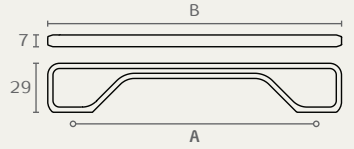

17683 224 03

17683 160 02

17683

ידית חת

A	B
160	174
224	238
320	334

חומר: מזק
 גימור: 02 כרום ניקל
 03 ניקל מוברש

17649 192 03

17649 160 03

17649

ידית שטוחה שפיצית

A	B
160	216
192	240
320	368

חומר: מזק
 גימור: 03 ניקל מוברש

17727 224 03

17727 160 03

17727

ידית גשר

A	B	C	D
160	190	29	8.5
224/192	250	32	9
320/288	341	34	9.2

חומר: מזק
 גימור: 03 ניקל מוברש