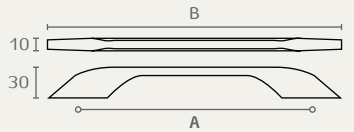

17683 224 03

17683 160 02

17683

ידית חת

A	B
160	174
224	238
320	334

חומר: מזק
 גימור: 02 כרום ניקל
 03 ניקל מוברש

17649 192 03

17649 160 03

17649

ידית שטוחה שפיצית

A	B
160	216
192	240
320	368

חומר: מזק
 גימור: 03 ניקל מוברש

17727 224 03

17727 160 03

17727

ידית גשר

A	B	C	D
160	190	29	8.5
224/192	250	32	9
320/288	341	34	9.2

חומר: מזק
 גימור: 03 ניקל מוברש