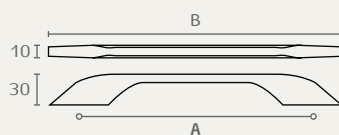

17683 224 03

17683 160 02

**17683**

ידית חת

A	B
160	174
224	238
320	334

חומר: מזק  
 גימור: 02 כרום ניקל  
 03 ניקל מוברש

17649 192 03

17649 160 03

**17649**

ידית שטוחה שפיצית

A	B
160	216
192	240
320	368

חומר: מזק  
 גימור: 03 ניקל מוברש

17727 224 03

17727 160 03

**17727**

ידית גשר

A	B	C	D
160	190	29	8.5
224/192	250	32	9
320/288	341	34	9.2

חומר: מזק  
 גימור: 03 ניקל מוברש