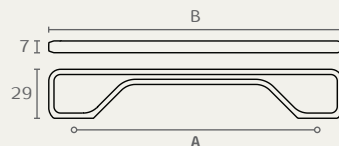

17683 224 03

17683 160 02

**17683**

ידית חת

A	B
160	174
224	238
320	334

חומר: מזק  
 גימור: 02 כרום ניקל  
 03 ניקל מוברש

17649 192 03

17649 160 03

**17649**

ידית שטוחה שפיצית

A	B
160	216
192	240
320	368

חומר: מזק  
 גימור: 03 ניקל מוברש

17727 224 03

17727 160 03

**17727**

ידית גשר

A	B	C	D
160	190	29	8.5
224/192	250	32	9
320/288	341	34	9.2

חומר: מזק  
 גימור: 03 ניקל מוברש