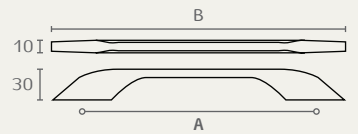

17683 224 03

17683 160 02

17683

ידית חת

A	B
160	174
224	238
320	334

חומר: מזק
 גימור: 02 כרום ניקל
 03 ניקל מוברש

17649 192 03

17649 160 03

17649

ידית שטוחה שפיצית

A	B
160	216
192	240
320	368

חומר: מזק
 גימור: 03 ניקל מוברש

17727 224 03

17727 160 03

17727

ידית גשר

A	B	C	D
160	190	29	8.5
224/192	250	32	9
320/288	341	34	9.2

חומר: מזק
 גימור: 03 ניקל מוברש