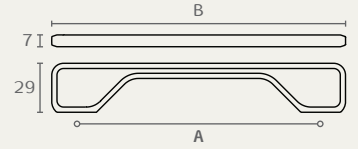

17683 224 03

17683 160 02

17683

ידית חת

A	B
160	174
224	238
320	334

חומר: מזק
 גימור: 02 כרום ניקל
 03 ניקל מוברש

17649 192 03

17649 160 03

17649

ידית שטוחה שפיצית

A	B
160	216
192	240
320	368

חומר: מזק
 גימור: 03 ניקל מוברש

17727 224 03

17727 160 03

17727

ידית גשר

A	B	C	D
160	190	29	8.5
224/192	250	32	9
320/288	341	34	9.2

חומר: מזק
 גימור: 03 ניקל מוברש