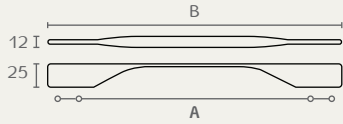

## 17728 ידית קצרה

A	B	חומר: מזק
160	203	גימור: 02 כרום ניקל
192/224	240	03 ניקל מוברש
288/320	336	

17728 224 03

17728 160 02

## 17832 ידית עם רגליות שטוחות וארוכות

A	B	חומר: מזק
160/192	206	גימור: 02 כרום ניקל
256/320	332	03 ניקל מוברש

17832 320 02

17832 192 03

## 17829 ידית קשת

A	B	חומר: מזק
160	174	גימור: 02 כרום ניקל
320	334	03 ניקל מוברש

17829 320 03

17829 160 02