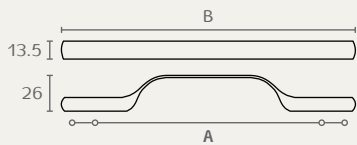

## 17728 ידית קצרה

A	B	חומר: מזק
160	203	גימור: 02 כרום ניקל
192/224	240	03 ניקל מוברש
288/320	336	

17728 224 03

17728 160 02

## 17832 ידית עם רגליות שטוחות וארוכות

A	B	חומר: מזק
160/192	206	גימור: 02 כרום ניקל
256/320	332	03 ניקל מוברש

17832 320 02

17832 192 03

## 17829 ידית קשת

A	B	חומר: מזק
160	174	גימור: 02 כרום ניקל
320	334	03 ניקל מוברש

17829 320 03

17829 160 02