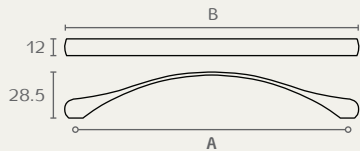

## 17728 ידית קצרה

A	B	חומר: מזק
160	203	גימור: 02 כרום ניקל
192/224	240	03 ניקל מוברש
288/320	336	

17728 224 03

17728 160 02

## 17832 ידית עם רגליות שטוחות וארוכות

A	B	חומר: מזק
160/192	206	גימור: 02 כרום ניקל
256/320	332	03 ניקל מוברש

17832 320 02

17832 192 03

## 17829 ידית קשת

A	B	חומר: מזק
160	174	גימור: 02 כרום ניקל
320	334	03 ניקל מוברש

17829 320 03

17829 160 02