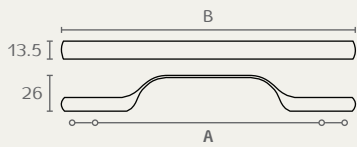

17728 ידית קצרה

A	B	חומר: מזק
160	203	גימור: 02 כרום ניקל
192/224	240	03 ניקל מוברש
288/320	336	

17728 224 03

17728 160 02

17832 ידית עם רגליות שטוחות וארוכות

A	B	חומר: מזק
160/192	206	גימור: 02 כרום ניקל
256/320	332	03 ניקל מוברש

17832 320 02

17832 192 03

17829 ידית קשת

A	B	חומר: מזק
160	174	גימור: 02 כרום ניקל
320	334	03 ניקל מוברש

17829 320 03

17829 160 02