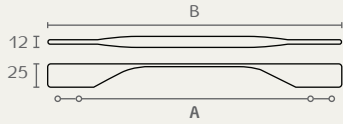

17728 ידית קצרה

A	B	חומר: מזק
160	203	גימור: 02 כרום ניקל
192/224	240	03 ניקל מוברש
288/320	336	

17728 224 03

17728 160 02

17832 ידית עם רגליות שטוחות וארוכות

A	B	חומר: מזק
160/192	206	גימור: 02 כרום ניקל
256/320	332	03 ניקל מוברש

17832 320 02

17832 192 03

17829 ידית קשת

A	B	חומר: מזק
160	174	גימור: 02 כרום ניקל
320	334	03 ניקל מוברש

17829 320 03

17829 160 02