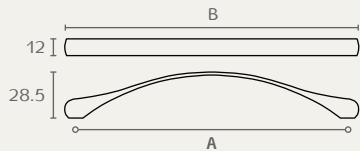

17728 ידית קצרה

A	B	חומר: מזק
160	203	גימור: 02 כרום ניקל
192/224	240	03 ניקל מוברש
288/320	336	

17728 224 03

17728 160 02

17832 ידית עם רגליות שטוחות וארוכות

A	B	חומר: מזק
160/192	206	גימור: 02 כרום ניקל
256/320	332	03 ניקל מוברש

17832 320 02

17832 192 03

17829 ידית קשת

A	B	חומר: מזק
160	174	גימור: 02 כרום ניקל
320	334	03 ניקל מוברש

17829 320 03

17829 160 02