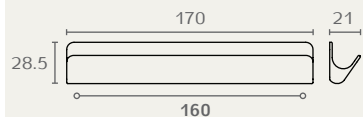

17904 320 130

17904 160 130

17904

ידית פרופיל

A	B	חומר: אלומיניום
160	170	גימור: 130 אלומיניום מוברש
320	330	

17968 160 130

17968

ידית

חומר: אלומיניום
 גימור: 130 אלומיניום מוברש

17650 320 03

17650 160 24

17650 128 02

17650

ידית חת שטוחה

A	B	חומר: מזק
128	202	גימור: 02 כרום ניקל
160	240	03 ניקל מוברש
320	430	24 כרזל מושחר*

* קיימת במידה 160 בלבד.