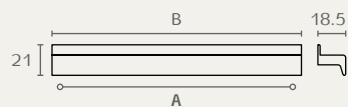

17904 320 130

17904 160 130

17904

ידית פרופיל

A	B	חומר: אלומיניום
160	170	גימור: 130 אלומיניום מוברש
320	330	

17968 160 130

17968

ידית

חומר: אלומיניום
 גימור: 130 אלומיניום מוברש

17650 320 03

17650 160 24

17650 128 02

17650

ידית חת שטוחה

A	B	חומר: מזק
128	202	גימור: 02 כרום ניקל
160	240	03 ניקל מוברש
320	430	24 כרזל מושחר*

* קיימת במידה 160 בלבד.