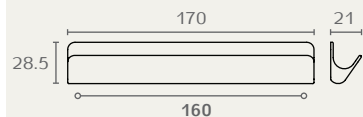

17904 320 130

17904 160 130

**17904** ידית פרופיל

A	B	חומר: אלומיניום
160	170	גימור: 130 אלומיניום מוברש
320	330	

17968 160 130

**17968** ידית

חומר: אלומיניום  
 גימור: 130 אלומיניום מוברש

17650 320 03

17650 160 24

17650 128 02

**17650** ידית חת שטוחה

A	B	חומר: מזק
128	202	גימור: 02 כרום ניקל
160	240	03 ניקל מוברש
320	430	24 כרום מושחר*

\* קיימת במידה 160 בלבד.