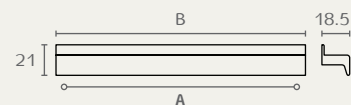

17904 320 130

17904 160 130

**17904** ידית פרופיל

A	B	חומר: אלומיניום
160	170	גימור: 130 אלומיניום מוברש
320	330	

17968 160 130

**17968** ידית

חומר: אלומיניום  
 גימור: 130 אלומיניום מוברש

17650 320 03

17650 160 24

17650 128 02

**17650** ידית חת שטוחה

A	B	חומר: מזק
128	202	גימור: 02 כרום ניקל
160	240	03 ניקל מוברש
320	430	24 כרום מושחר*

\* קיימת במידה 160 בלבד.