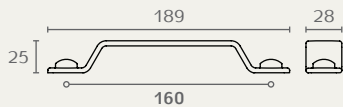

17687 320 03

17687 192 02

17687

ידית חת

A	B	חומר: מזק
160/192	240	גימור: 02 כרום ניקל
288/320	368	גימור: 03 ניקל מוברש

17969

ידית מזוודה

חומר: אלומיניום
גימור: 03 ניקל מוברש

17969 160 03

17895

ידית מזוודה שטוחה

חומר: אלומיניום
גימור: 24 כרזל מושחר

17895 160 24