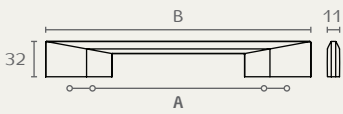

17687 320 03

17687 192 02

17687

ידית חת

A	B	חומר: מזק
160/192	240	גימור: 02 כרום ניקל
288/320	368	גימור: 03 ניקל מוברש

17969

ידית מזוודה

חומר: אלומיניום
גימור: 03 ניקל מוברש

17969 160 03

17895

ידית מזוודה שטוחה

חומר: אלומיניום
גימור: 24 כרזל מושחר

17895 160 24