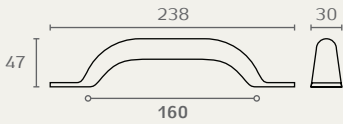

17687 320 03

17687 192 02

17687

ידית חת

A	B	חומר: מזק
160/192	240	גימור: 02 כרום ניקל
288/320	368	גימור: 03 ניקל מוברש

17969

ידית מזוודה

חומר: אלומיניום
גימור: 03 ניקל מוברש

17969 160 03

17895

ידית מזוודה שטוחה

חומר: אלומיניום
גימור: 24 כרזל מושחר

17895 160 24