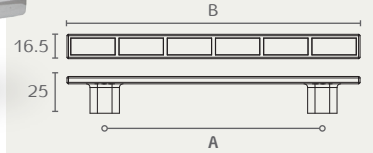

0285 224 0280

0285 160 0232

0285 96 0231

0285

ידית עם רבועים

A	B	חומר: מזק
96	100	נימור: 0231 כרום ניקל/לבן
160	169	0232 כרום ניקל/שחור
224	264	0280 כרום ניקל/פנינה לבן

1920 160 03

1920 128 03

1920 96 02

1920

ידית חת שטוחה

A	B	חומר: מזק
96	122	נימור: 02 כרום ניקל
128	163	03 ניקל מוברש
160	193	
192	225	
256	289	
320	350	

1929 320 02

1929 192 02

1929

ידית חת פסיפס

A	B	חומר: מזק
160/192	205	נימור: 02 כרום ניקל
224/256	269	
288/320	333	