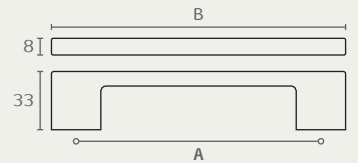

0285 224 0280

0285 160 0232

0285 96 0231

0285

ידית עם רבועים

A	B	חומר: מזק
96	100	נימור: 0231 כרום ניקל/לבן
160	169	0232 כרום ניקל/שחור
224	264	0280 כרום ניקל/פנינה לבן

1920 160 03

1920 128 03

1920 96 02

1920

ידית חת שטוחה

A	B	חומר: מזק
96	122	נימור: 02 כרום ניקל
128	163	03 ניקל מוברש
160	193	
192	225	
256	289	
320	350	

1929 320 02

1929 192 02

1929

ידית חת פסיפס

A	B	חומר: מזק
160/192	205	נימור: 02 כרום ניקל
224/256	269	
288/320	333	