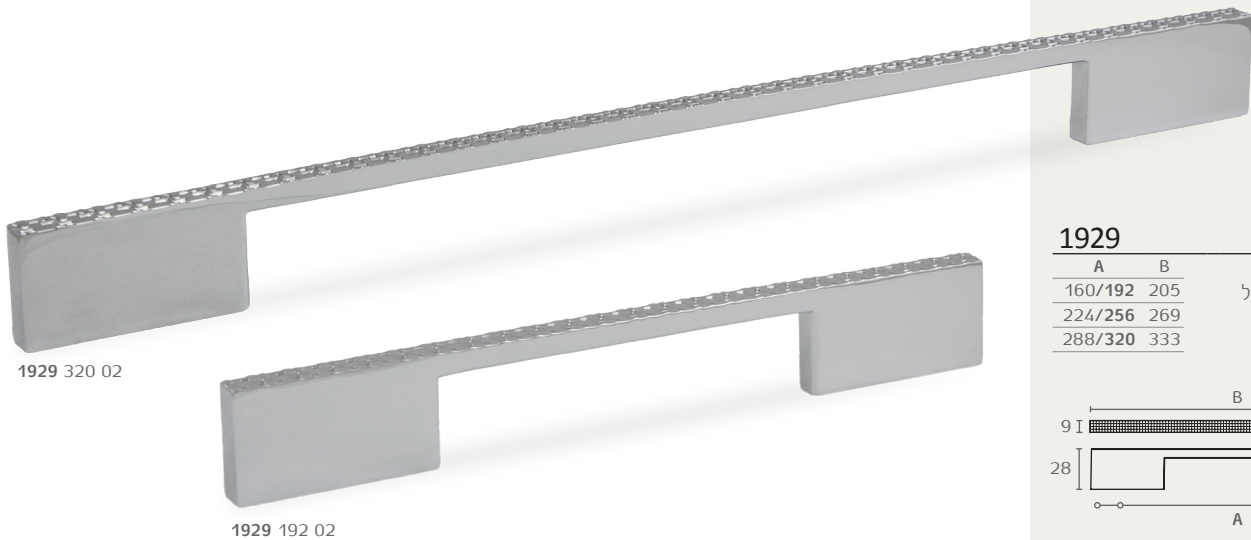

0285 224 0280

0285 160 0232

0285 96 0231

0285

ידית עם רבועים

A	B	חומר: מזק
96	100	נימור: 0231 כרום ניקל/לבן
160	169	0232 כרום ניקל/שחור
224	264	0280 כרום ניקל/פנינה לבן

1920 160 03

1920 128 03

1920 96 02

1920

ידית חת שטוחה

A	B	חומר: מזק
96	122	נימור: 02 כרום ניקל
128	163	03 ניקל מוברש
160	193	
192	225	
256	289	
320	350	

1929 320 02

1929 192 02

1929

ידית חת פסיפס

A	B	חומר: מזק
160/192	205	נימור: 02 כרום ניקל
224/256	269	
288/320	333	