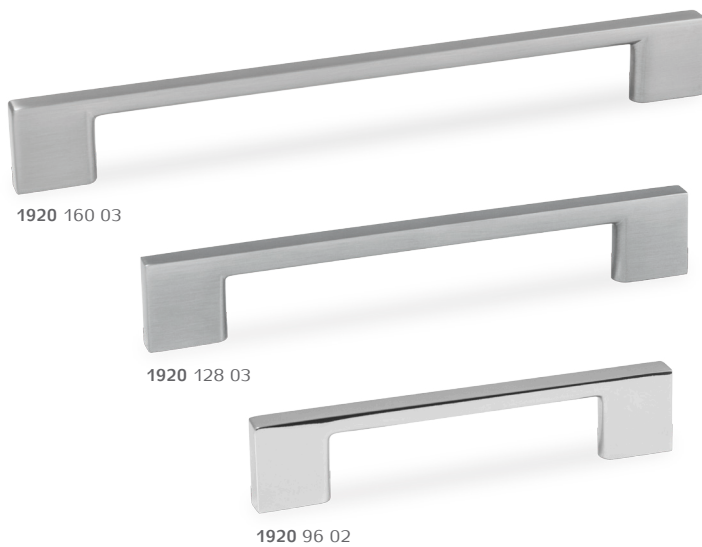

0285 224 0280

0285 160 0232

0285 96 0231

0285

ידית עם רבועים

A	B	חומר: מזק
96	100	נימור: 0231 כרום ניקל/לבן
160	169	0232 כרום ניקל/שחור
224	264	0280 כרום ניקל/פנינה לבן

1920 160 03

1920 128 03

1920 96 02

1920

ידית חת שטוחה

A	B	חומר: מזק
96	122	נימור: 02 כרום ניקל
128	163	03 ניקל מוברש
160	193	
192	225	
256	289	
320	350	

1929 320 02

1929 192 02

1929

ידית חת פסיפס

A	B	חומר: מזק
160/192	205	נימור: 02 כרום ניקל
224/256	269	
288/320	333	