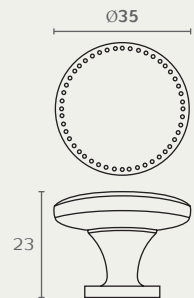

20 מושחר

W8002 30 08

W8002 30 03

W8002 30 02

W8002 30 20

W8002 30 16

W8002 30 15

1937 35 02

## 1937

כפתור פיטריה עם נקודות רקועות

חומר: מזק

גימור: 02 כרום ניקל

5227 30 16

5227 30 24

## 5227

כפתור עתיק מסוגן

חומר: מזק

גימור: 16 ברונזה עתיקה

24 ברזל מושחר