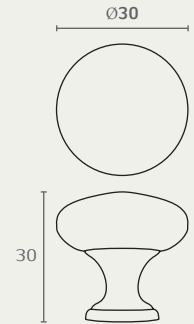

20 מושחר

W8002 30 08

W8002 30 03

W8002 30 02

W8002 30 20

W8002 30 16

W8002 30 15

1937 35 02

## 1937

כפתור פיטריה עם נקודות רקועות

חומר: מזק

גימור: 02 כרום ניקל

5227 30 16

5227 30 24