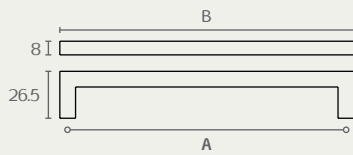

3050		ידית חת	
דגם	גודל (A)	שם גימור	חומר: מזק
3050	96	02	כרום ניקל
		03	ניקל מוברש
		16	ברונזה עתיקה
3050	128	31	לבן מט
		46M	חום כהה מט
		02	כרום ניקל
3050	160	03	ניקל מוברש
		16	ברונזה עתיקה
		31	לבן מט
3050	192	46M	חום כהה מט
		02	כרום ניקל
		03	ניקל מוברש
3050	320	16	ברונזה עתיקה
		31	לבן מט
		46M	חום כהה מט

B

104

136

168

200

328

3050 320 16

3050 192 03