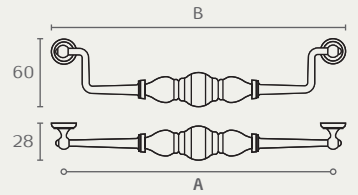

3623 160 1641

3623 224 1641

3623

ידית תלויה

חומר: מזק+פורצלן

A B

160 184

224 248

גימור: 1641 ברונזה עתיקה/פורצלן שנהב

3622 128 1641

3620 35 1641
ראה עמוד ???

3620 35 16104
ראה עמוד ???

3622 128 16104

3622

ידית

חומר: מזק+פורצלן

גימור: 1641 ברונזה עתיקה/פורצלן שנהב
16104 ברונזה עתיקה/פורצלן קרקלה

A823 128 16100

A823 96 16100

A823

ידית

חומר: מזק+פורצלן

A B

96 110

128 146

גימור: 16100 פורצלן חלק שנהב/ברונזה עתיקה