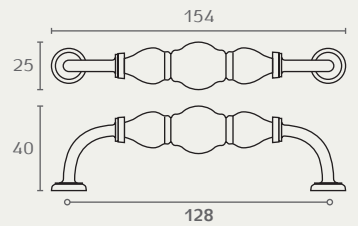

3623 160 1641

3623 224 1641

3623

ידית תלויה

חומר: מזק+פורצלן

A B

160 184

224 248

גימור: 1641 ברונזה עתיקה/פורצלן שנהב

3622 128 1641

3620 35 1641
ראה עמוד ???

3620 35 16104
ראה עמוד ???

3622 128 16104

3622

ידית

חומר: מזק+פורצלן

גימור: 1641 ברונזה עתיקה/פורצלן שנהב
16104 ברונזה עתיקה/פורצלן קרקלה

A823 128 16100

A823 96 16100

A823

ידית

חומר: מזק+פורצלן

A B

96 110

128 146

גימור: 16100 פורצלן חלק שנהב/ברונזה עתיקה