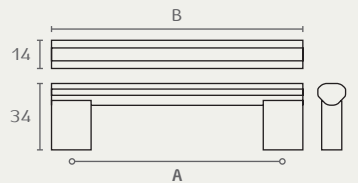

6613A 96 17

3805

ידית חת

A	B
128	148
160	180
192	213
242	262
292	312
392	412
492	512
592	612
692	712

חומר: אלומיניום
גימור: 02 כרום ניקל
03 ניקל מוברש
17 אלומיניום

6621A

ידית

A	B
96	124
128	155
160	187
192	220
242	269
292	320
342	369
392	419
442	470
492	519
592	620
692	719
792	819

חומר: אלומיניום
גימור: 03 ניקל מוברש

6613A

ידית

A	B
96	103
128	143
160	175
192	207
242	257
292	307
342	357
392	407
442	457
492	507
592	607
692	707
792	807

חומר: אלומיניום
גימור: 17 אלומיניום