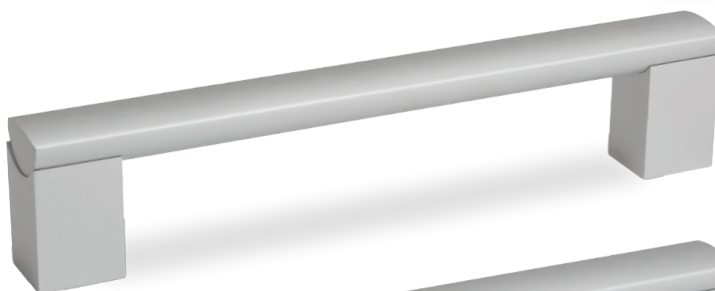

3805 192 17

3805 160 03

3805 128 02

6621A 192 03

6621A 160 03

6621A 96 03

6613A 160 17

6613A 128 17

6613A 96 17

3805

ידית חת

A	B
128	148
160	180
192	213
242	262
292	312
392	412
492	512
592	612
692	712

חומר: אלומיניום
גימור: 02 כרום ניקל
03 ניקל מוברש
17 אלומיניום

6621A

ידית

A	B
96	124
128	155
160	187
192	220
242	269
292	320
342	369
392	419
442	470
492	519
592	620
692	719
792	819

חומר: אלומיניום
גימור: 03 ניקל מוברש

6613A

ידית

A	B
96	103
128	143
160	175
192	207
242	257
292	307
342	357
392	407
442	457
492	507
592	607
692	707
792	807

חומר: אלומיניום
גימור: 17 אלומיניום