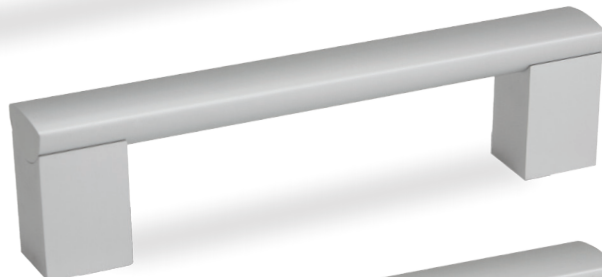

3805 192 17

3805 160 03

3805 128 02

6621A 192 03

6621A 160 03

6621A 96 03

6613A 160 17

6613A 128 17

6613A 96 17

3805

ידית חת

A	B
128	148
160	180
192	213
242	262
292	312
392	412
492	512
592	612
692	712

חומר: אלומיניום
גימור: 02 כרום ניקל
03 ניקל מוברש
17 אלומיניום

6621A

ידית

A	B
96	124
128	155
160	187
192	220
242	269
292	320
342	369
392	419
442	470
492	519
592	620
692	719
792	819

חומר: אלומיניום
גימור: 03 ניקל מוברש

6613A

ידית

A	B
96	103
128	143
160	175
192	207
242	257
292	307
342	357
392	407
442	457
492	507
592	607
692	707
792	807

חומר: אלומיניום
גימור: 17 אלומיניום