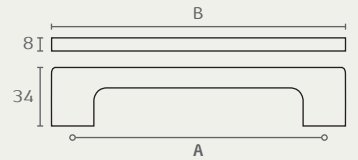

3805 192 17

3805 160 03

3805 128 02

6621A 192 03

6621A 160 03

6621A 96 03

6613A 160 17

6613A 128 17

6613A 96 17

3805

ידית חת

A	B
128	148
160	180
192	213
242	262
292	312
392	412
492	512
592	612
692	712

חומר: אלומיניום
גימור: 02 כרום ניקל
03 ניקל מוברש
17 אלומיניום

6621A

ידית

A	B
96	124
128	155
160	187
192	220
242	269
292	320
342	369
392	419
442	470
492	519
592	620
692	719
792	819

חומר: אלומיניום
גימור: 03 ניקל מוברש

6613A

ידית

A	B
96	103
128	143
160	175
192	207
242	257
292	307
342	357
392	407
442	457
492	507
592	607
692	707
792	807

חומר: אלומיניום
גימור: 17 אלומיניום