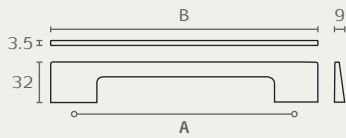

### ידית חת

A	B
128	148
160	180
192	213
242	262
292	312
392	412
492	512
592	612
692	712

חומר: אלומיניום  
 גימור: 02 כרום ניקל  
 03 ניקל מוברש  
 17 אלומיניום

3814 192 17

3814 160 03

3814 128 02

### ידית חת

A	B
96	120
128	150
160	180
192	212
242	261
292	312
392	412
492	512
592	612
692	712

חומר: אלומיניום  
 גימור: 02 כרום ניקל  
 03 ניקל מוברש  
 17 אלומיניום  
 31 לבן

3215 242 31

3215 192 17

3215 128 03

### ידית חת שטוחה

A	B
96	115
128	147
160	180
192	212
242	261
292	312
392	412
492	512
592	612
692	712

חומר: אלומיניום  
 גימור: 03 ניקל מוברש

6830 192 03

6830 128 03

6830 96 03