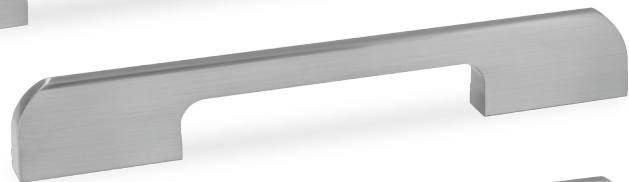

### ידית חת

A	B
96	120
128	150
160	180
192	212
242	261
292	312
392	412
492	512
592	612
692	712

חומר: אלומיניום  
 גימור: 02 כרום ניקל  
 03 ניקל מוברש  
 17 אלומיניום  
 31 לבן

3215 242 31

3215 192 17

3215 128 03

### ידית חת שטוחה

A	B
96	115
128	147
160	180
192	212
242	261
292	312
392	412
492	512
592	612
692	712

חומר: אלומיניום  
 גימור: 03 ניקל מוברש

6830 192 03

6830 128 03

6830 96 03