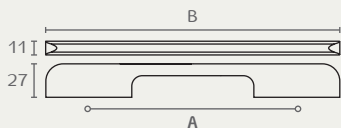

3814

ידית חת

A	B
128	148
160	180
192	213
242	262
292	312
392	412
492	512
592	612
692	712

חומר: אלומיניום
גימור: 02 כרום ניקל
03 ניקל מוברש
17 אלומיניום

3215

ידית חת

A	B
96	120
128	150
160	180
192	212
242	261
292	312
392	412
492	512
592	612
692	712

חומר: אלומיניום
גימור: 02 כרום ניקל
03 ניקל מוברש
17 אלומיניום
31 לבן

6830

ידית חת שטוחה

A	B
96	115
128	147
160	180
192	212
242	261
292	312
392	412
492	512
592	612
692	712

חומר: אלומיניום
גימור: 03 ניקל מוברש

6830 192 03