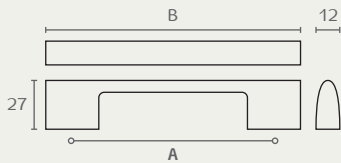

### ידית חת

A	B
128	148
160	180
192	213
242	262
292	312
392	412
492	512
592	612
692	712

חומר: אלומיניום  
 גימור: 02 כרום ניקל  
 03 ניקל מוברש  
 17 אלומיניום

3814 192 17

3814 160 03

3814 128 02

### ידית חת

A	B
96	120
128	150
160	180
192	212
242	261
292	312
392	412
492	512
592	612
692	712

חומר: אלומיניום  
 גימור: 02 כרום ניקל  
 03 ניקל מוברש  
 17 אלומיניום  
 31 לבן

3215 242 31

3215 192 17

3215 128 03