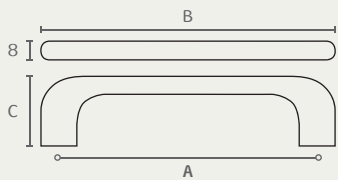

5030

ידית

A	B	C	D	חומר: מזק	גימור: 03 ניקל מוברש
96	134	25	14		
128	166	25	15		
160	198	24	16		
192	231	23	16		
256	294	24	16		
320	358	24	16		

5030 192 03

5030 96 03

5018 ידית חת עם קצוות מעוגלים

A	B	C	חומר: מזק	גימור: 02 כרום ניקל
96	105	25		
128	135	25		
160	170	26		
192	202	26		
256	266	28		

5018 160 02

5018 128 03

11072

ידית

A	B	D	חומר: מזק	גימור: 03 ניקל מוברש
96	103	14		
128	135	17		
160	168	17		
192	199	18		
256	264	19		

11072 160 03

11072 128 03

11058

ידית קשת

A	B	C	D	חומר: מזק	גימור: 03 ניקל מוברש
96	109	24	15		
128	144	25	16		
160	175	25	16		

11058 160 03

11058 96 03