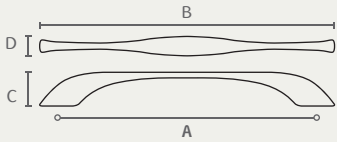

5030

ידית

A	B	C	D	חומר: מזק	גימור: 03 ניקל מוברש
96	134	25	14		
128	166	25	15		
160	198	24	16		
192	231	23	16		
256	294	24	16		
320	358	24	16		

5030 192 03

5030 96 03

5018 ידית חת עם קצוות מעוגלים

A	B	C	חומר: מזק	גימור: 02 כרום ניקל
96	105	25		
128	135	25		
160	170	26		
192	202	26		
256	266	28		

5018 160 02

5018 128 03

11072

ידית

A	B	D	חומר: מזק	גימור: 03 ניקל מוברש
96	103	14		
128	135	17		
160	168	17		
192	199	18		
256	264	19		

11072 160 03

11072 128 03

11058

ידית קשת

A	B	C	D	חומר: מזק	גימור: 03 ניקל מוברש
96	109	24	15		
128	144	25	16		
160	175	25	16		

11058 160 03

11058 96 03