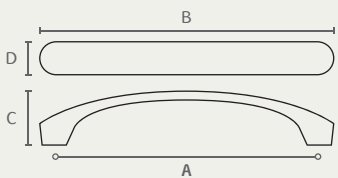

5030

ידית

A	B	C	D	חומר: מזק	גימור: 03 ניקל מוברש
96	134	25	14		
128	166	25	15		
160	198	24	16		
192	231	23	16		
256	294	24	16		
320	358	24	16		

5030 192 03

5030 96 03

5018 ידית חת עם קצוות מעוגלים

A	B	C	חומר: מזק	גימור: 02 כרום ניקל
96	105	25		
128	135	25		
160	170	26		
192	202	26		
256	266	28		

5018 160 02

5018 128 03

11072

ידית

A	B	D	חומר: מזק	גימור: 03 ניקל מוברש
96	103	14		
128	135	17		
160	168	17		
192	199	18		
256	264	19		

11072 160 03

11072 128 03

11058

ידית קשת

A	B	C	D	חומר: מזק	גימור: 03 ניקל מוברש
96	109	24	15		
128	144	25	16		
160	175	25	16		

11058 160 03

11058 96 03