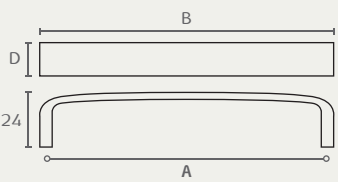

5030

ידית

A	B	C	D	חומר: מזק	גימור: 03 ניקל מוברש
96	134	25	14		
128	166	25	15		
160	198	24	16		
192	231	23	16		
256	294	24	16		
320	358	24	16		

5030 192 03

5030 96 03

5018 ידית חת עם קצוות מעוגלים

A	B	C	חומר: מזק	גימור: 02 כרום ניקל
96	105	25		
128	135	25		
160	170	26		
192	202	26		
256	266	28		

5018 160 02

5018 128 03

11072

ידית

A	B	D	חומר: מזק	גימור: 03 ניקל מוברש
96	103	14		
128	135	17		
160	168	17		
192	199	18		
256	264	19		

11072 160 03

11072 128 03

11058

ידית קשת

A	B	C	D	חומר: מזק	גימור: 03 ניקל מוברש
96	109	24	15		
128	144	25	16		
160	175	25	16		

11058 160 03

11058 96 03