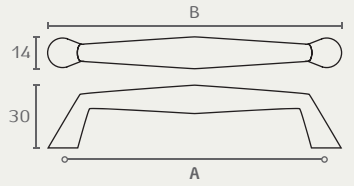

## 5025

ידית

A	B	חומר: מזק
128	145	גימור: 02 כרום ניקל
192	209	03 ניקל מוברש

5070 192 02

5070 128 03

5070 96 02

## 5070

ידית חת מסוגנת

A	B	C	חומר: מזק
96	134	24	גימור: 02 כרום ניקל
128	165	26	03 ניקל מוברש
192	240	24	

5038 320 02

5038 160 03

5038 128 02

## 5038

ידית

A	B	C	חומר: מזק
128	166	29	גימור: 02 כרום ניקל
160	199	28	03 ניקל מוברש
320	358	27	