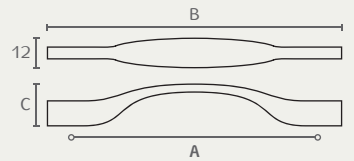

## 5025

ידית

A	B	חומר: מזק
128	145	גימור: 02 כרום ניקל
192	209	03 ניקל מוברש

5070 192 02

5070 128 03

5070 96 02

## 5070

ידית חת מסוגנת

A	B	C	חומר: מזק
96	134	24	גימור: 02 כרום ניקל
128	165	26	03 ניקל מוברש
192	240	24	

5038 320 02

5038 160 03

5038 128 02

## 5038

ידית

A	B	C	חומר: מזק
128	166	29	גימור: 02 כרום ניקל
160	199	28	03 ניקל מוברש
320	358	27	