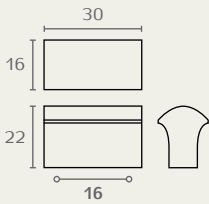

## 619 ידית קטנה

חומר: מזק  
 גימור: 22 ניקל מט