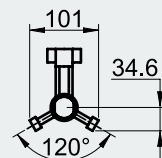

חיבור לקיר

שרוול לכיסוי חיבורי החשמל

**616A**      מוט מחמם עם 4 ווי תליה  
חומר: נירוסטה

שם גימור	גימור	גובה (A)	דגם
כרום ניקל	02	1660	616A
ניקל מברש	03	1660	616A
שחור מט	23	1660	616A

הוראות הרכבה