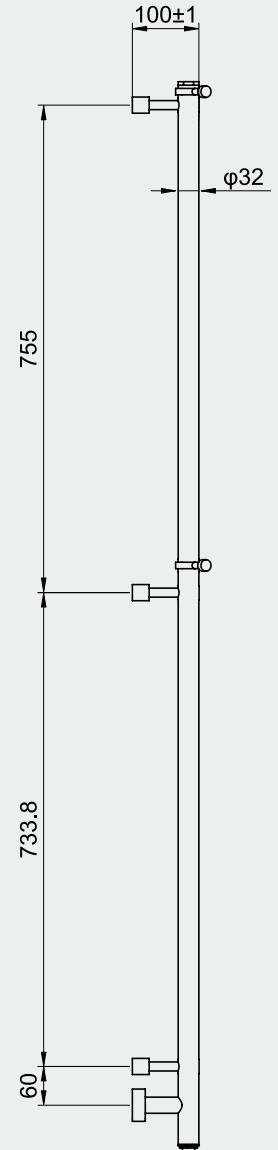

חיבור לקיר

שרוול לכיסוי חיבורי החשמל

**616A**      מוט מחמם עם 4 ווי תליה  
חומר: נירוסטה

שם גימור	גימור	גובה (A)	דגם
כרום ניקל	02	1660	616A
ניקל מברש	03	1660	616A
שחור מט	23	1660	616A

הוראות הרכבה