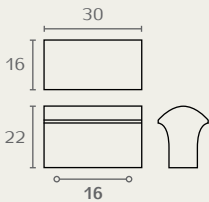

## 621. כפתור פנים מרובעות

חומר: מזק  
 גימור: 22 ניקל מט

## 619 ידית קטנה

חומר: מזק  
 גימור: 22 ניקל מט