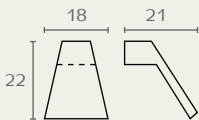

633 כפתור

חומר: מזק
גימור: 22 ניקל מט