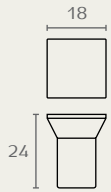

## 601 כפתור אצבע

חומר: מזק  
 גימור: 02 כרום ניקל  
 03 ניקל מוברש  
 22 ניקל מט

## 621. כפתור פנים מרובעות

חומר: מזק  
 גימור: 22 ניקל מט

## 619 ידית קטנה

חומר: מזק  
 גימור: 22 ניקל מט