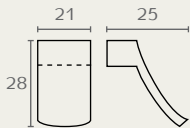

634 כפתור

חומר: מזק
גימור: 22 ניקל מט