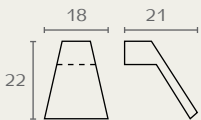

633 כפתור

חומר: מזק
גימור: 22 ניקל מט