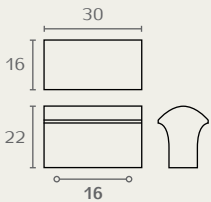

## 621. כפתור פנים מרובעות

חומר: מזק  
 גימור: 22 ניקל מט

## 619 ידית קטנה

חומר: מזק  
 גימור: 22 ניקל מט