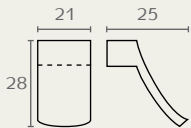

634 כפתור

חומר: מזק
גימור: 22 ניקל מט