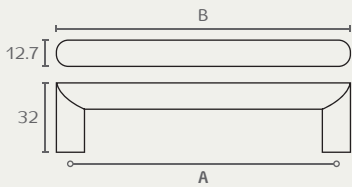

6330 ידית חת

A	B	חומר: מזק ונירוסטה 304
96	104	גימור: 0313 ניקל מוברש/נירוסטה מט
128	136	
160	168	
192	200	
242	250	
292	300	
342	350	
392	400	
442	450	
492	500	
592	600	
692	700	
792	800	

6330 160 0313

6330 128 0313

6330 96 0313

2008 ידית חת

A	B	חומר: נירוסטה 304
96	108	גימור: 13 נירוסטה מט
128	140	
160	172	
192	204	
242	254	
292	304	
342	354	
392	404	
442	454	
492	504	
592	604	
692	704	

2008 192 13

2008 160 13

2008 96 13

1000. ידית צינור

A	B	C	חומר: נירוסטה 304
96	160	32	גימור: 13 נירוסטה AISI304 מט
128	192	30	
160	223	30	
192	256	31	
242	294	30	
292	356	30	
392	456	32	
492	556	32	

1000. 192 13

1000. 160 13

1000. 96 13