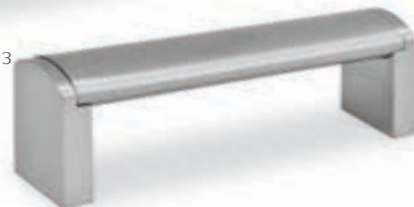

6330 ידית חת

A	B	חומר: מזק ונירוסטה 304
96	104	גימור: 0313 ניקל מוברש/נירוסטה מט
128	136	
160	168	
192	200	
242	250	
292	300	
342	350	
392	400	
442	450	
492	500	
592	600	
692	700	
792	800	

6330 160 0313

6330 128 0313

6330 96 0313

2008 ידית חת

A	B	חומר: נירוסטה 304
96	108	גימור: 13 נירוסטה מט
128	140	
160	172	
192	204	
242	254	
292	304	
342	354	
392	404	
442	454	
492	504	
592	604	
692	704	

2008 192 13

2008 160 13