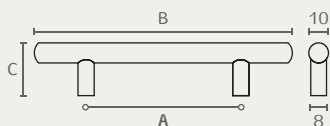

6330 ידית חת

A	B	חומר: מזק ונירוסטה 304
96	104	גימור: 0313 ניקל מוברש/נירוסטה מט
128	136	
160	168	
192	200	
242	250	
292	300	
342	350	
392	400	
442	450	
492	500	
592	600	
692	700	
792	800	

6330 160 0313

6330 128 0313

6330 96 0313

2008 ידית חת

A	B	חומר: נירוסטה 304
96	108	גימור: 13 נירוסטה מט
128	140	
160	172	
192	204	
242	254	
292	304	
342	354	
392	404	
442	454	
492	504	
592	604	
692	704	

2008 192 13

2008 160 13

2008 96 13

1000. ידית צינור

A	B	C	חומר: נירוסטה 304
96	160	32	גימור: 13 נירוסטה AISI304 מט
128	192	30	
160	223	30	
192	256	31	
242	294	30	
292	356	30	
392	456	32	
492	556	32	

1000. 192 13

1000. 160 13

1000. 96 13