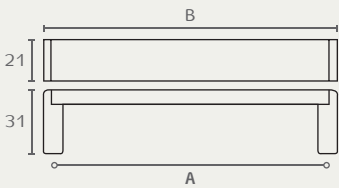

6330 ידית חת

A	B	חומר: מזק ונירוסטה 304
96	104	גימור: 0313 ניקל מוברש/נירוסטה מט
128	136	
160	168	
192	200	
242	250	
292	300	
342	350	
392	400	
442	450	
492	500	
592	600	
692	700	
792	800	

6330 160 0313

6330 128 0313

6330 96 0313

2008 ידית חת

A	B	חומר: נירוסטה 304
96	108	גימור: 13 נירוסטה מט
128	140	
160	172	
192	204	
242	254	
292	304	
342	354	
392	404	
442	454	
492	504	
592	604	
692	704	

2008 192 13

2008 160 13

2008 96 13

1000. ידית צינור

A	B	C	חומר: נירוסטה 304
96	160	32	גימור: 13 נירוסטה AISI304 מט
128	192	30	
160	223	30	
192	256	31	
242	294	30	
292	356	30	
392	456	32	
492	556	32	

1000. 192 13

1000. 160 13

1000. 96 13