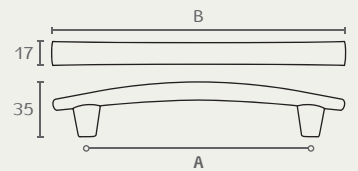

17535 192 03

17535 128 02

17535

ידית

A	B
128	156
192	220
320	348

חומר: מזק
 גימור: 02 כרום ניקל
 03 ניקל מוברש

6355 192 03

6355 96 02

6355

ידית עם רגליות

A	B
96	138
128	170
160	202
192	234
256	298
320	362

חומר: מזק
 גימור: 02 כרום ניקל
 03 ניקל מוברש

6080 192 03

6080 128 03

6080

ידית קשת גלית

A	B	C	D
128	191	21	22
192	257	23	23
256	319	29	23
320	385	23	24

חומר: מזק
 גימור: 03 ניקל מוברש