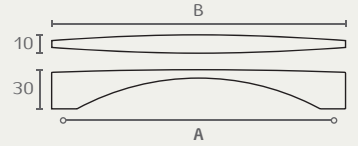

17535 192 03

17535 128 02

17535

ידית

A	B
128	156
192	220
320	348

חומר: מזק
 גימור: 02 כרום ניקל
 03 ניקל מוברש

6355 192 03

6355 96 02

6355

ידית עם רגליות

A	B
96	138
128	170
160	202
192	234
256	298
320	362

חומר: מזק
 גימור: 02 כרום ניקל
 03 ניקל מוברש

6080 192 03

6080 128 03

6080

ידית קשת גלית