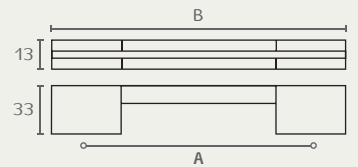

6617A

ידית

A	B
96	120
128	188
160	220
192	252
242	302
292	352
342	402
392	452
442	502
492	552
592	652
692	752
792	852

חומר: אלומיניום
גימור: 17 אלומיניום

6371 ידית מרכבית עם רגליות רחבות

A	B
128	197
160	229
192	261
242	311
292	361
342	411
392	461
442	511
492	561
592	661
692	761
792	861

חומר: אלומיניום
גימור: 0203 כרום ניקל/ניקל מוברש

6210

ידית חת

A	B
128	163
160	194
192	226
242	276
292	326
392	426
492	526

חומר: מזק ואלומיניום
גימור: 0331 ניקל מוברש/לבן