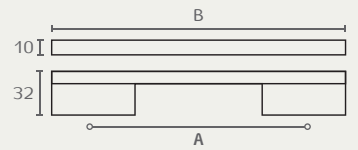

6617A

ידית

A	B
96	120
128	188
160	220
192	252
242	302
292	352
342	402
392	452
442	502
492	552
592	652
692	752
792	852

חומר: אלומיניום
גימור: 17 אלומיניום

6371 ידית מרכבית עם רגליות רחבות

A	B
128	197
160	229
192	261
242	311
292	361
342	411
392	461
442	511
492	561
592	661
692	761
792	861

חומר: אלומיניום
גימור: 0203 כרום ניקל/ניקל מוברש

6210

ידית חת

A	B
128	163
160	194
192	226
242	276
292	326
392	426
492	526

חומר: מזק ואלומיניום
גימור: 0331 ניקל מוברש/לבן