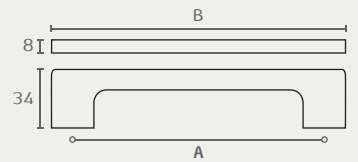

3805 192 17

3805 160 03

3805 128 02

## 3805

ידית חת

A	B
128	148
160	180
192	213
242	262
292	312
392	412
492	512
592	612
692	712

חומר: אלומיניום  
גימור: 02 כרום ניקל  
03 ניקל מוברש  
17 אלומיניום

6621A 192 03

6621A 160 03

6621A 96 03

## 6621A

ידית

A	B
96	124
128	155
160	187
192	220
242	269
292	320
342	369
392	419
442	470
492	519
592	620
692	719
792	819

חומר: אלומיניום  
גימור: 03 ניקל מוברש

6613A 160 17

6613A 128 17

6613A 96 17

## 6613A

ידית

A	B
96	103
128	143
160	175
192	207
242	257
292	307
342	357
392	407
442	457
492	507
592	607
692	707
792	807

חומר: אלומיניום  
גימור: 17 אלומיניום