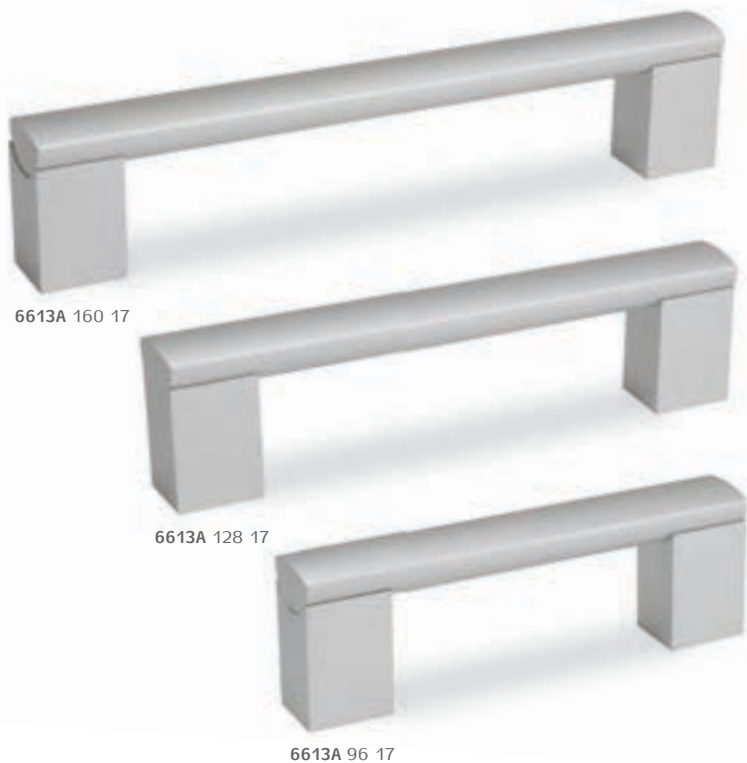

## 3805

ידית חת

A	B
128	148
160	180
192	213
242	262
292	312
392	412
492	512
592	612
692	712

חומר: אלומיניום  
גימור: 02 כרום ניקל  
03 ניקל מוברש  
17 אלומיניום

6621A 192 03

6621A 160 03

6621A 96 03

## 6621A

ידית

A	B
96	124
128	155
160	187
192	220
242	269
292	320
342	369
392	419
442	470
492	519
592	620
692	719
792	819

חומר: אלומיניום  
גימור: 03 ניקל מוברש

6613A 160 17

6613A 128 17

6613A 96 17