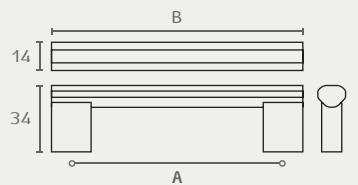

## 3805

ידית חת

A	B
128	148
160	180
192	213
242	262
292	312
392	412
492	512
592	612
692	712

חומר: אלומיניום  
גימור: 02 כרום ניקל  
03 ניקל מוברש  
17 אלומיניום

6621A 192 03

6621A 160 03

6621A 96 03

## 6621A

ידית

A	B
96	124
128	155
160	187
192	220
242	269
292	320
342	369
392	419
442	470
492	519
592	620
692	719
792	819

חומר: אלומיניום  
גימור: 03 ניקל מוברש

6613A 160 17

6613A 128 17

6613A 96 17

## 6613A

ידית

A	B
96	103
128	143
160	175
192	207
242	257
292	307
342	357
392	407
442	457
492	507
592	607
692	707
792	807

חומר: אלומיניום  
גימור: 17 אלומיניום