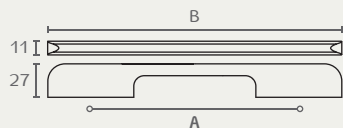

6830

ידית חת שטוחה

A	B	חומר: אלומיניום
96	115	גימור: 03 ניקל מוברש
128	147	
160	180	
192	212	
242	261	
292	312	
392	412	
492	512	
592	612	
692	712	

6830 192 03