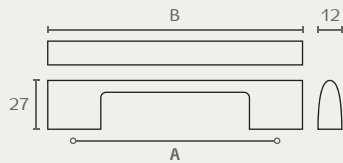

### ידית חת

A	B	חומר: אלומיניום
128	148	גימור: 02 כרום ניקל
160	180	03 ניקל מוברש
192	213	17 אלומיניום
242	262	
292	312	
392	412	
492	512	
592	612	
692	712	

3814 192 17

3814 160 03

3814 128 02

### ידית חת

A	B	חומר: אלומיניום
96	120	גימור: 02 כרום ניקל
128	150	03 ניקל מוברש
160	180	17 אלומיניום
192	212	31 לבן
242	261	
292	312	
392	412	
492	512	
592	612	
692	712	

3215 242 31

3215 192 17

3215 128 03

### ידית חת שטוחה

A	B	חומר: אלומיניום
96	115	גימור: 03 ניקל מוברש
128	147	
160	180	
192	212	
242	261	
292	312	
392	412	
492	512	
592	612	
692	712	

6830 192 03

6830 128 03

6830 96 03