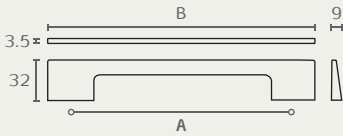

### ידית חת

A	B	חומר: אלומיניום
128	148	גימור: 02 כרום ניקל
160	180	03 ניקל מוברש
192	213	17 אלומיניום
242	262	
292	312	
392	412	
492	512	
592	612	
692	712	

3814 192 17

3814 160 03

3814 128 02

### ידית חת

A	B	חומר: אלומיניום
96	120	גימור: 02 כרום ניקל
128	150	03 ניקל מוברש
160	180	17 אלומיניום
192	212	31 לבן
242	261	
292	312	
392	412	
492	512	
592	612	
692	712	

3215 242 31

3215 192 17

3215 128 03

### ידית חת שטוחה

A	B	חומר: אלומיניום
96	115	גימור: 03 ניקל מוברש
128	147	
160	180	
192	212	
242	261	
292	312	
392	412	
492	512	
592	612	
692	712	

6830 192 03

6830 128 03

6830 96 03