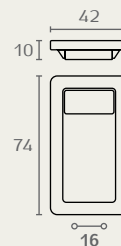

3281 16 03

3281 ידית טבעת תלויה מלבנית

חומר: מזק
גימור: 03 ניקל מוברש

8921 18 13

8922 13 13

8922 כפתור אצבע

חומר: נירוסטה 304
גימור: 13 נירוסטה מט

8921 כפתור אצבע

חומר: נירוסטה 304
גימור: 13 נירוסטה מט

8090 02

8090 03

8090 כפתור מרובע

חומר: מזק
גימור: 02 כרום ניקל
03 ניקל מוברש

8192 29 16

8192 29 22

8192 34 126

ידית תואמת
ראה עמוד ???

8192 כפתור מרובע

חומר: מזק
גימור: 16 ברונזה עתיקה
22 ניקל מט
126 פליז מושחר