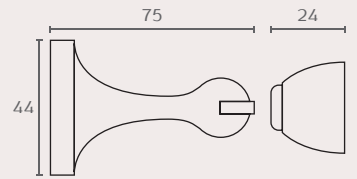

8907 03

8907 מעצור מגנטי גבוה לדלת

חומר: מזק  
גימור: 03 ניקל מוברש

8908 03

8908 מעצור מגנטי גבוה לדלת

חומר: מזק  
גימור: 03 ניקל מוברש