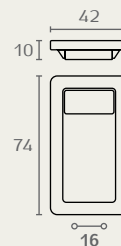

### 3281 ידית טבעת תלויה מלבנית

חומר: מזק  
גימור: 03 ניקל מוברש

8921 18 13

8922 13 13

### 8090 כפתור מרובע

חומר: מזק  
גימור: 02 כרום ניקל  
03 ניקל מוברש

8192 29 16

8192 29 22

8192 34 126

ידית תואמת  
ראה עמוד ???