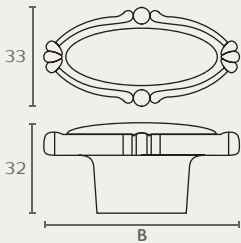

C146 כפתור אובלי מסוגן

שם גימור	גימור	גודל (B)	דגם
פורצלן לבן חלק/כסף עתיק	14W00	65	C146
פורצלן חלק שנהב/ברונזה עתיקה	16100	65	C146