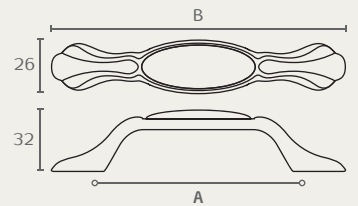

A680

ידית

| B | גודל | | שם גימור |
|-----|----------|-----------|------------------------------|
| | דגם | גימור (A) | |
| 174 | A680 96 | 14W00 | פורצלן לבן חלק/כסף עתיקה |
| 174 | A680 96 | 16100 | פורצלן חלק שנהב/ברונזה עתיקה |
| 139 | A680 128 | 14W00 | פורצלן לבן חלק/כסף עתיקה |
| 139 | A680 128 | 16100 | פורצלן חלק שנהב/ברונזה עתיקה |

A780

ידית

| דגם | גודל | | שם גימור |
|---------|-------|-------|------------------------------|
| | (A) | גימור | |
| A780 96 | 16100 | | פורצלן חלק שנהב/ברונזה עתיקה |

C149

ידית מלבנית

| דגם | גודל | | שם גימור |
|---------|-------|-------|------------------------------|
| | (A) | גימור | |
| C149 32 | 14W00 | | פורצלן לבן חלק/כסף עתיקה |
| C149 32 | 16100 | | פורצלן חלק שנהב/ברונזה עתיקה |

| שם גימור | גימור | גודל (B) | דגם |
|------------------------------|-------|----------|------|
| פורצלן לבן חלק/כסף עתיק | 14W00 | 38 | C132 |
| פורצלן חלק שנהב/ברונזה עתיקה | 16100 | 38 | C132 |

C158 כפתור מסוגן

| גודל | שם גימור | כפתור מסוגן |
|---------|----------|----------------------------|
| דגם (B) | גימור | שם גימור |
| C158 40 | 16100 | פורצלן חלק שנהב/ברזל עתיקה |

C158 40 16100