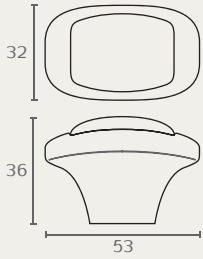

C150 כפתור מלבני

שם גימור	גימור	דגם
פורצלן לבן חלק/כסף עתיק	14W00	C150
פורצלן חלק שנהב/ברונזה זה עתיקה	16100	C150