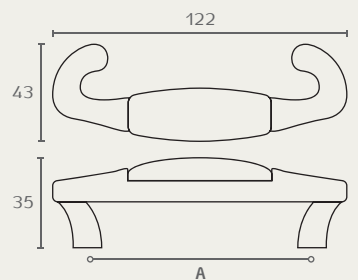

A680

ידית

| B | גודל | | שם גימור |
|-----|----------|-----------|------------------------------|
| | דגם | גימור (A) | |
| 174 | A680 96 | 14W00 | פורצלן לבן חלק/כסף עתיקה |
| 174 | A680 96 | 16100 | פורצלן חלק שנהב/ברונזה עתיקה |
| 139 | A680 128 | 14W00 | פורצלן לבן חלק/כסף עתיקה |
| 139 | A680 128 | 16100 | פורצלן חלק שנהב/ברונזה עתיקה |

A780

ידית

| דגם | גודל | | שם גימור |
|---------|-------|-------|------------------------------|
| | (A) | גימור | |
| A780 96 | 16100 | | פורצלן חלק שנהב/ברונזה עתיקה |

C149

ידית מלבנית

| דגם | גודל | | שם גימור |
|---------|-------|-------|------------------------------|
| | (A) | גימור | |
| C149 32 | 14W00 | | פורצלן לבן חלק/כסף עתיקה |
| C149 32 | 16100 | | פורצלן חלק שנהב/ברונזה עתיקה |

| שם גימור | גימור | גודל (B) | דגם |
|------------------------------|-------|----------|------|
| פורצלן לבן חלק/כסף עתיק | 14W00 | 38 | C132 |
| פורצלן חלק שנהב/ברונזה עתיקה | 16100 | 38 | C132 |

C158 כפתור מסוגן

| גודל | שם גימור | כפתור מסוגן |
|---------|----------|----------------------------|
| דגם (B) | גימור | שם גימור |
| C158 40 | 16100 | פורצלן חלק שנהב/ברזל עתיקה |

C158 40 16100