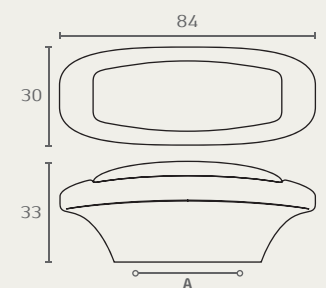

A680

ידית

| B | גודל | | שם גימור |
|-----|----------|-----------|------------------------------|
| | דגם | גימור (A) | |
| 174 | A680 96 | 14W00 | פורצלן לבן חלק/כסף עתיקה |
| 174 | A680 96 | 16100 | פורצלן חלק שנהב/ברונזה עתיקה |
| 139 | A680 128 | 14W00 | פורצלן לבן חלק/כסף עתיקה |
| 139 | A680 128 | 16100 | פורצלן חלק שנהב/ברונזה עתיקה |

A780

ידית

| דגם | גודל | | שם גימור |
|---------|-------|-------|------------------------------|
| | (A) | גימור | |
| A780 96 | 16100 | | פורצלן חלק שנהב/ברונזה עתיקה |

C149

ידית מלבנית

| דגם | גודל | | שם גימור |
|---------|-------|-------|------------------------------|
| | (A) | גימור | |
| C149 32 | 14W00 | | פורצלן לבן חלק/כסף עתיקה |
| C149 32 | 16100 | | פורצלן חלק שנהב/ברונזה עתיקה |

| שם גימור | גימור | גודל (B) | דגם |
|------------------------------|-------|----------|------|
| פורצלן לבן חלק/כסף עתיק | 14W00 | 38 | C132 |
| פורצלן חלק שנהב/ברונזה עתיקה | 16100 | 38 | C132 |

C158 כפתור מסוגן

| גודל | שם גימור | כפתור מסוגן |
|---------|----------|----------------------------|
| דגם (B) | גימור | שם גימור |
| C158 40 | 16100 | פורצלן חלק שנהב/ברזל עתיקה |

C158 40 16100