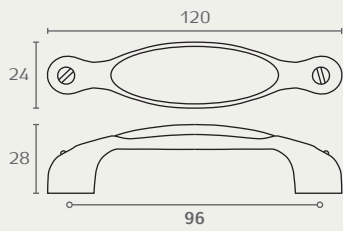

6240 ידית חת

חומר: מזק+פורצלן

A B

96 116

128 148

גימור: כרום ניקל/לבן
16100 פורצלן חלק שנהב/ברונזה עתיקה
16193 פורצלן פרחוני/ברונזה עתיקה

6240 128 16193

6240 96 0231

6240 96 16100

A793 ידית עם מרכז פורצלן חלק רגל עבה

חומר: מזק+פורצלן

גימור: 16 ברונזה עתיקה

A793 96 16

A759 ידית

חומר: מזק+פורצלן

גימור: 16109 פורצלן שנהב פרחוני/ברונזה עתיקה