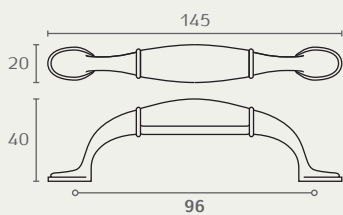

6240 ידית חת

חומר: מזק+פורצלן

A B

96 116

128 148

גימור: כרום ניקל/לבן
16100 פורצלן חלק שנהב/ברונזה עתיקה
16193 פורצלן פרחוני/ברונזה עתיקה

6240 128 16193

6240 96 0231

6240 96 16100

A793 ידית עם מרכז פורצלן חלק רגל עבה

חומר: מזק+פורצלן

גימור: 16 ברונזה עתיקה

A793 96 16

A759 ידית

חומר: מזק+פורצלן

גימור: 16109 פורצלן שנהב פרחוני/ברונזה עתיקה