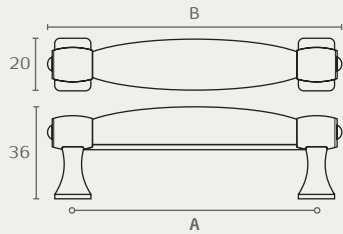

6240 ידית חת

חומר: מזק+פורצלן

A B

96 116

128 148

גימור: כרום ניקל/לבן
16100 פורצלן חלק שנהב/ברונזה עתיקה
16193 פורצלן פרחוני/ברונזה עתיקה

6240 128 16193

6240 96 0231

6240 96 16100

A793 ידית עם מרכז פורצלן חלק רגל עבה

חומר: מזק+פורצלן

גימור: 16 ברונזה עתיקה

A793 96 16

A759 ידית

חומר: מזק+פורצלן

גימור: 16109 פורצלן שנהב פרחוני/ברונזה עתיקה