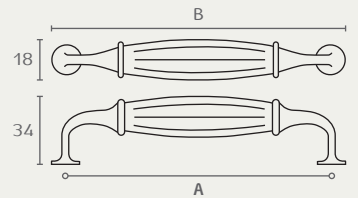

A823 128 16100

A823 96 1631

## A823

ידית

A	B	חומר: מזק-פורצלן
96	110	
128	146	

גימור: 1631 ברונזה עתיקה עם פורצלן לבן  
16100 פורצלן חלק שנהב/ברונזה עתיקה

A829 128 16100

A829 128 16193

A829 96 1631

## A829

ידית

A	B	חומר: מזק-פורצלן
96	107	
128	140	

גימור: 1631 ברונזה עתיקה עם פורצלן לבן  
16100 פורצלן חלק שנהב/ברונזה עתיקה  
16193 פורצלן פרחוני/ברונזה עתיקה