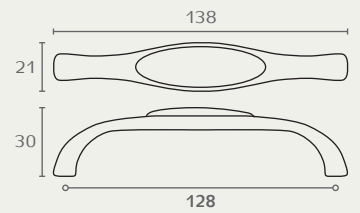

A829 128 16193

A829 96 16100

A829

ידית

A	B	חומר: מזק+פורצלן
96	107	
128	140	

גימור: 16100 פורצלן חלק שנהב/ברונזה עתיקה
16193 פורצלן פרחוני/ברונזה עתיקה

A861 128 16194

A862 16194
ראה עמ' ???

A861

ידית

חומר: מזק+פורצלן
גימור: 16194 פורצלן פרחוני/ברונזה עתיקה

A794 128 16

A794

ידית עם מרכז דמוי פורצלן חלק רגל דקה

חומר: מזק+פלסטיק
גימור: 16 ברונזה עתיקה