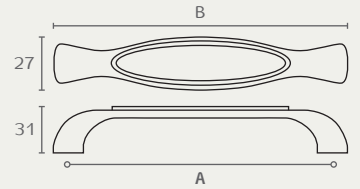

A829 128 16193

A829 96 16100

A829

ידית

A	B	חומר: מזק+פורצלן
96	107	
128	140	

גימור: 16100 פורצלן חלק שנהב/ברונזה עתיקה
16193 פורצלן פרחוני/ברונזה עתיקה

A861 128 16194

A862 16194
ראה עמ' ???

A861

ידית

חומר: מזק+פורצלן
גימור: 16194 פורצלן פרחוני/ברונזה עתיקה

A794 128 16

A794

ידית עם מרכז דמוי פורצלן חלק רגל דקה

חומר: מזק+פלסטיק
גימור: 16 ברונזה עתיקה